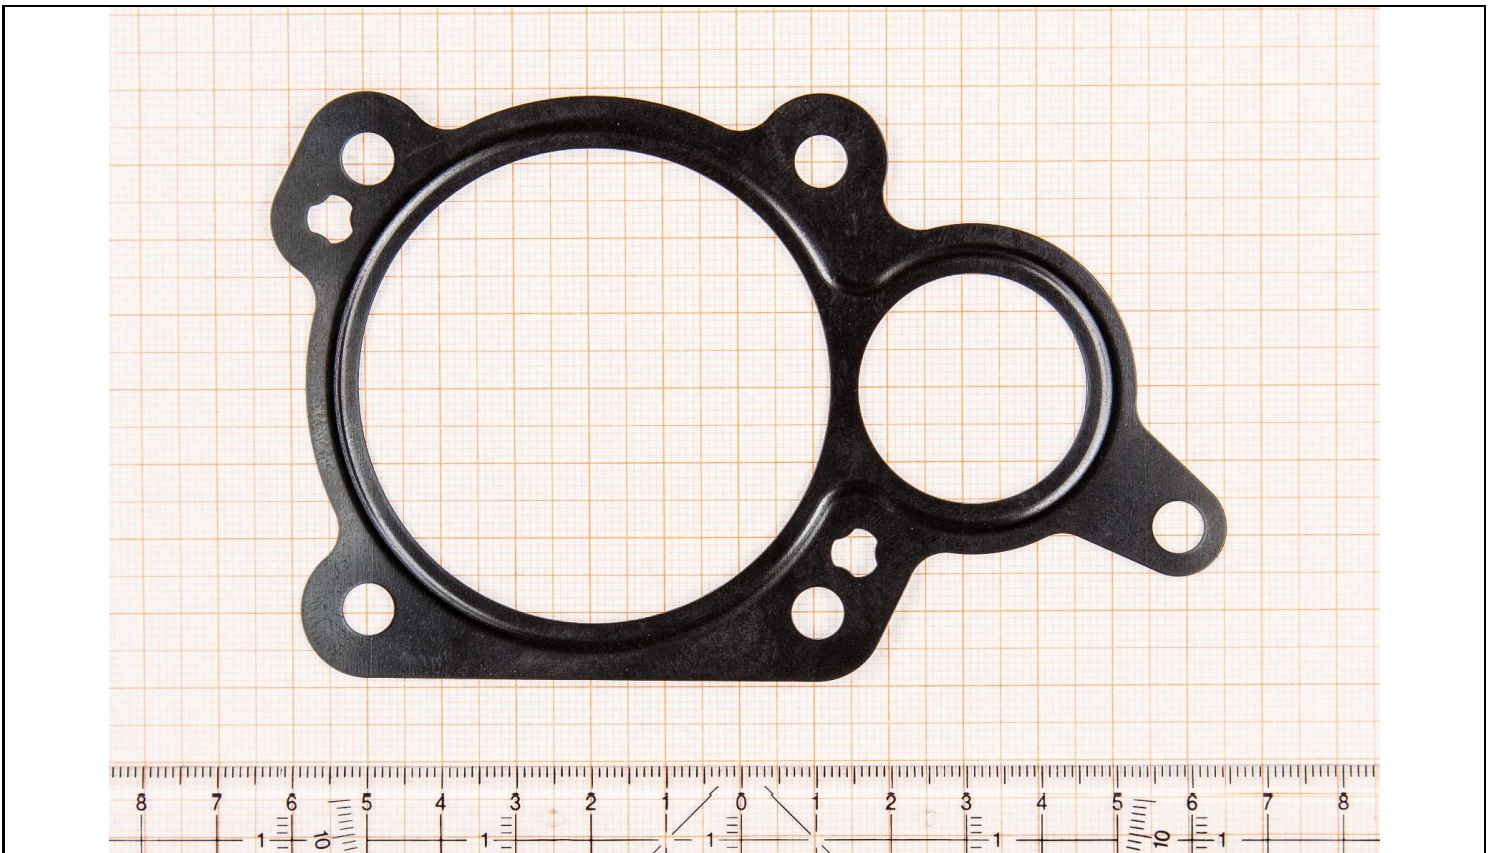

Dichtung / Gasket A2C59516932

02.09.2013

TECHNISCHE DATEN / TECHNICAL DATA:

Material / Material: Metall / Metal

Farbe / Colour: schwarz / black

Profil / Shape: n/a

Hinweis / Note: Nicht knicken! / Must not be bent!

1 - Produkt / Product

2 - Abmessungen / Dimensions [cm]