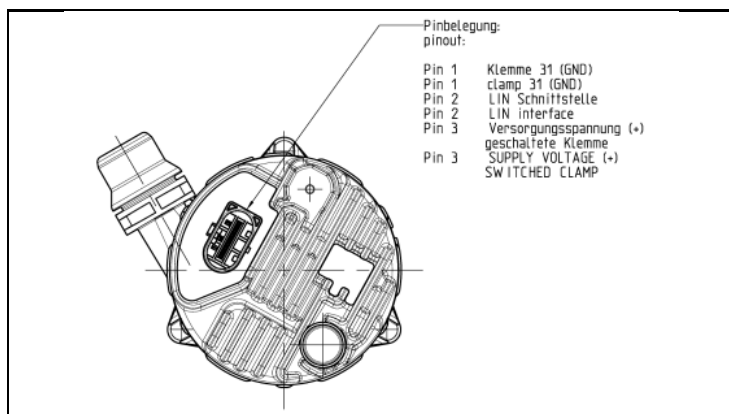

Elektrische Wasserpumpe / Electric Water Pump

A2C3997390080

05.02.2020

1 - Produkt / Product

2 - Anschluss / Connector

TECHNISCHE DATEN / TECHNICAL DATA:

Einzelpumpe/Single Pump oder/or Rechts/Right (Smart)

Zubehör / Accessories: ohne / without

ELEKTRISCHE DATEN / ELECTRICAL DATA:

Nennspannung / Nominal voltage = 12,5 V

Stromaufnahme / Current < 9,3 A

Volumenstrom / Flow rate = 1,8 m³/h

Druckdifferenz / Differential pressure = 0,85 bar