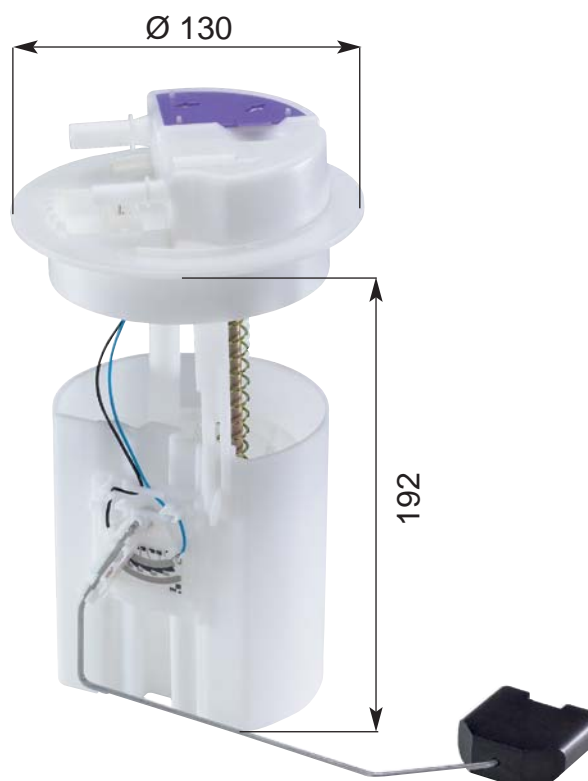

Hebelgeber
CITROEN / FIAT / PEUGEOT

Lever-Type Sender

Kunststoff-Flansch

Plastic-Flange

Abmaße / Dimensions (mm):

Technische Daten:

Widerstandswerte:	leer	350	± 10	Ohm
	voll	50	± 3	Ohm
Kraftstoffart:	Diesel			

Technical Data:

Resistance values:	empty	184	± 4	Ohms
	full	10	± 1	Ohms
Fuel Type:	diesel			

Bestell-Nr. / Order No.:

221-824-070-006Z