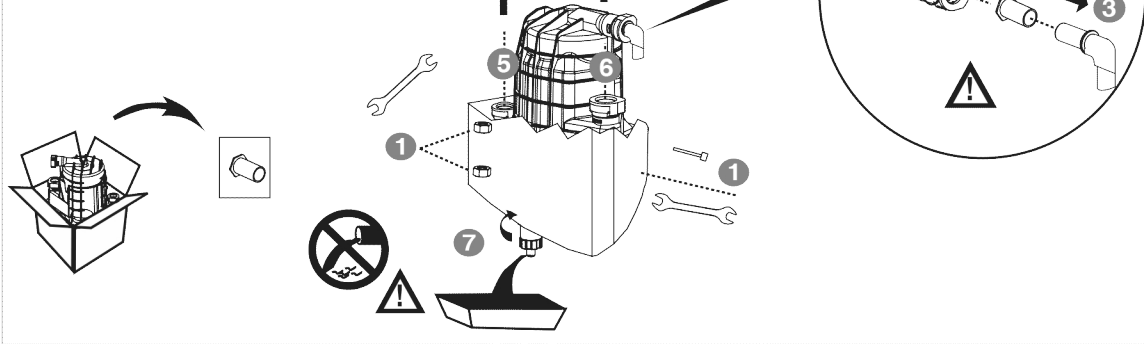

01

Hengst
FILTER

H427WK

RENAULT
Clio
Modus

02

03

04