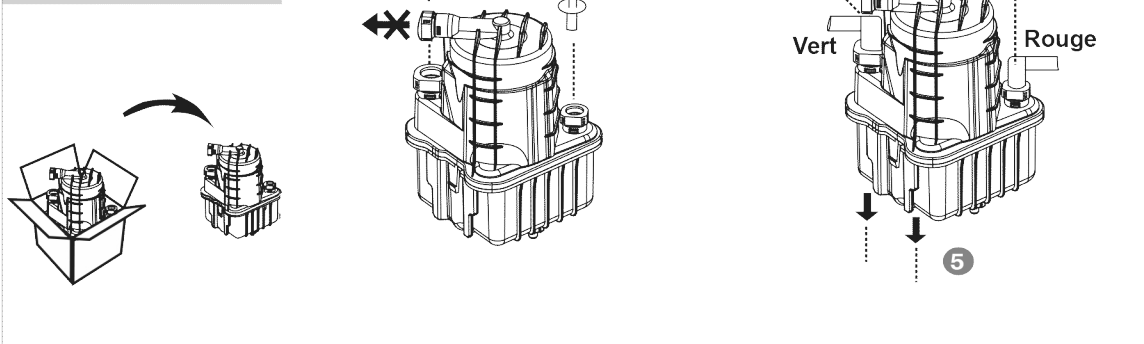

01

Hengst
FILTER

H427WK

RENAULT
Clio
Modus

02

03

04