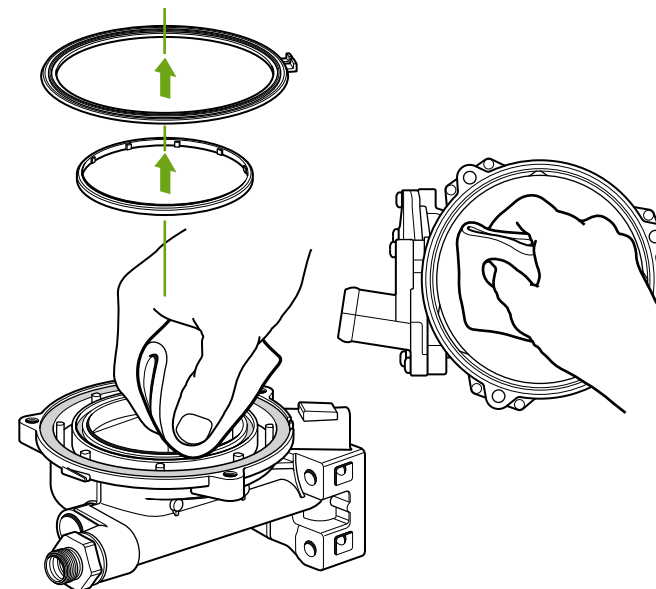

Aftermarket kit Replacement

Alfdex AB
P.O. Box 506 - 261 24 Landskrona
Sweden
Phone: +46 418 45 10 00
www.alfdex.com

Art. nr. 0627270

1

Engine STOP

• SAFETY • SICHERHEIT
• SÉCURITÉ • SÄKERHET

2

3

4

5