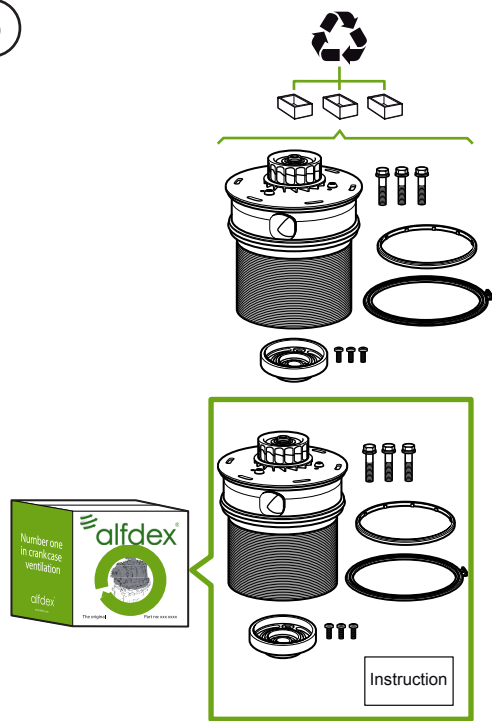

Aftermarket kit Replacement

Alfdex AB
P.O. Box 506 - 261 24 Landskrona
Sweden
Phone: +46 418 45 10 00
www.alfdex.com

Art. nr. 0627270

1

Engine STOP

• SAFETY • SICHERHEIT
• SÉCURITÉ • SÄKERHET

2

3

4

5

6

7

3 Nm
2 Lbf-ft } = OK

8

9

10