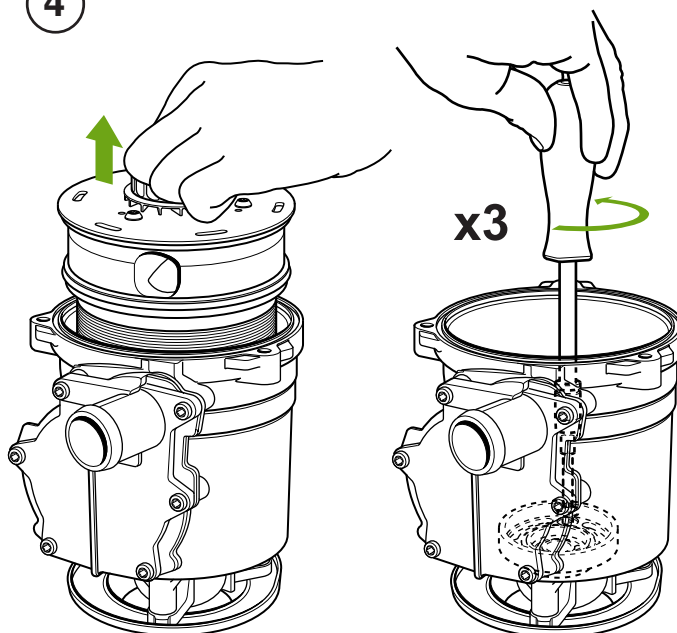

Aftermarket kit Replacement

Alfdex AB
P.O. Box 506 - 261 24 Landskrona
Sweden
Phone: +46 418 45 10 00
www.alfdex.com

Art. nr. 0627270

1

Engine STOP

• SAFETY • SICHERHEIT
• SÉCURITÉ • SÄKERHET

2

3

4

5