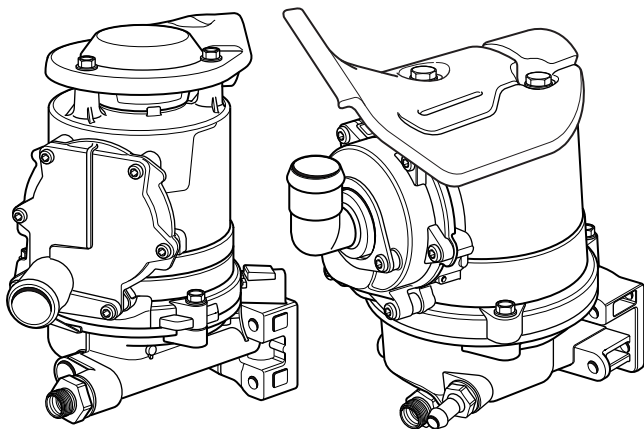

Aftermarket kit Replacement

Alfdex AB
P.O. Box 506 - 261 24 Landskrona
Sweden
Phone: +46 418 45 10 00
www.alfdex.com

Art. nr. 0627270

1

Engine STOP

• SAFETY • SICHERHEIT
• SÉCURITÉ • SÄKERHET

2

3

4

5

6

7

3 Nm
2 Lbf-ft } = OK

8

9

10