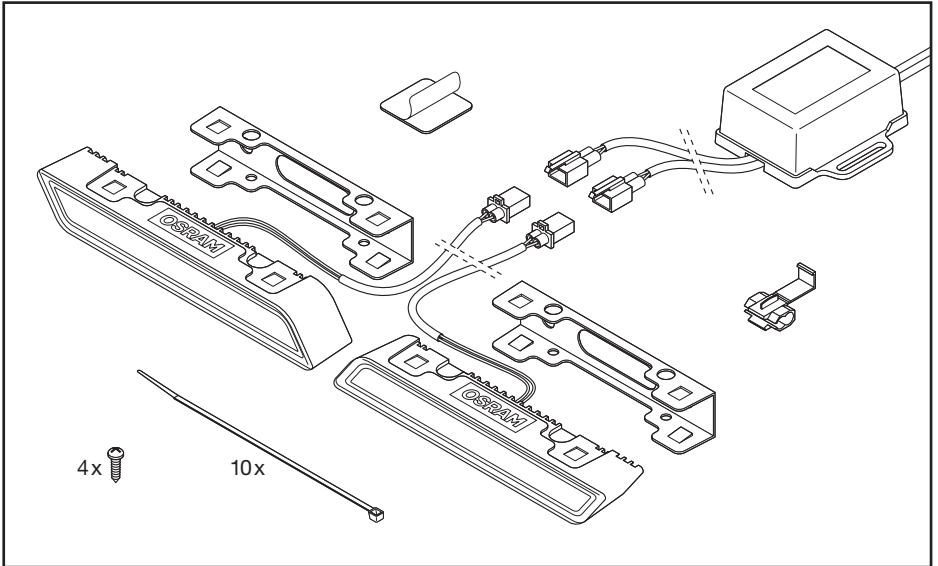

LED driving® PX-4

OSRAM

Ⓔ 1 black, 2 red, 3 orange, 4 green

Ⓓ 1 schwarz, 2 rot, 3 orange, 4 grün

Ⓕ 1 noir, 2 rouge, 3 orange, 4 vert

Ⓘ 1 nero, 2 rosso, 3 arancione, 4 verde

Ⓔ 1 negro, 2 rojo, 3 naranja, 4 verde