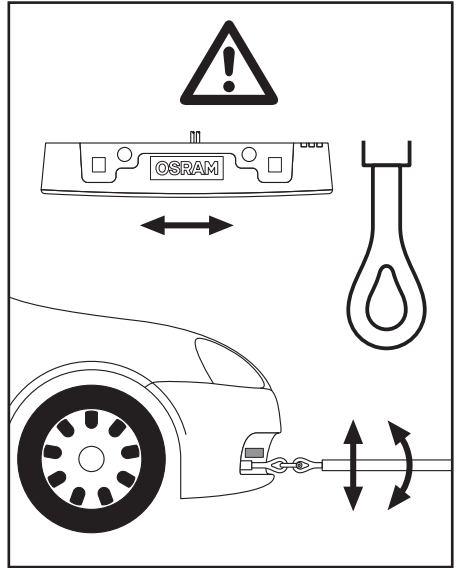

LED driving® PX-4

OSRAM

Ⓔ 1 black, 2 red, 3 orange, 4 green

Ⓓ 1 schwarz, 2 rot, 3 orange, 4 grün

Ⓕ 1 noir, 2 rouge, 3 orange, 4 vert

Ⓘ 1 nero, 2 rosso, 3 arancione, 4 verde

Ⓔ 1 negro, 2 rojo, 3 naranja, 4 verde