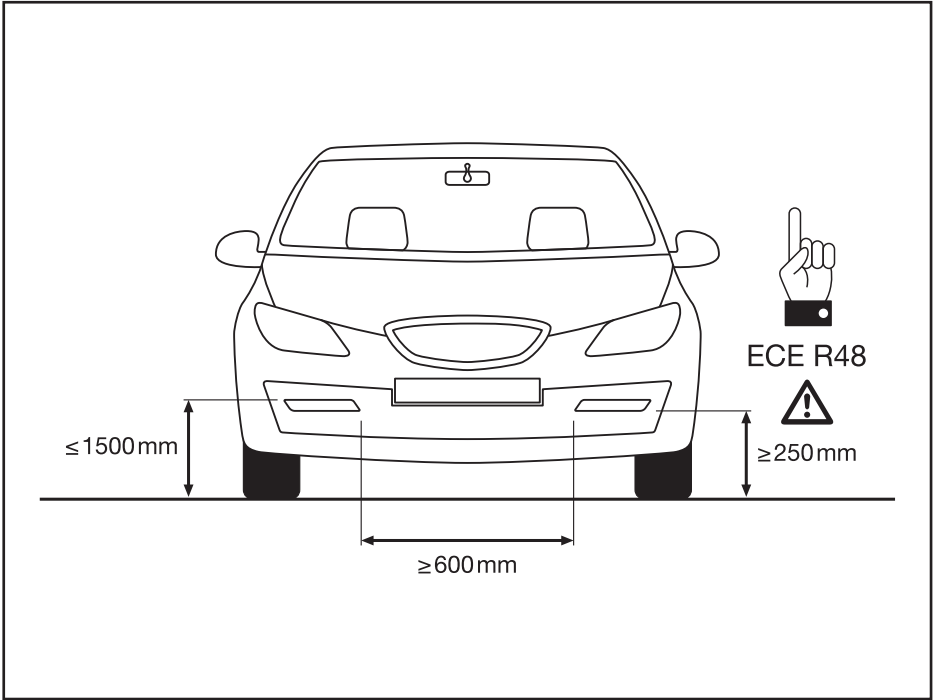

LED driving® PX-4

OSRAM

Ⓔ 1 black, 2 red, 3 orange, 4 green

Ⓓ 1 schwarz, 2 rot, 3 orange, 4 grün

Ⓕ 1 noir, 2 rouge, 3 orange, 4 vert

Ⓘ 1 nero, 2 rosso, 3 arancione, 4 verde

Ⓔ 1 negro, 2 rojo, 3 naranja, 4 verde