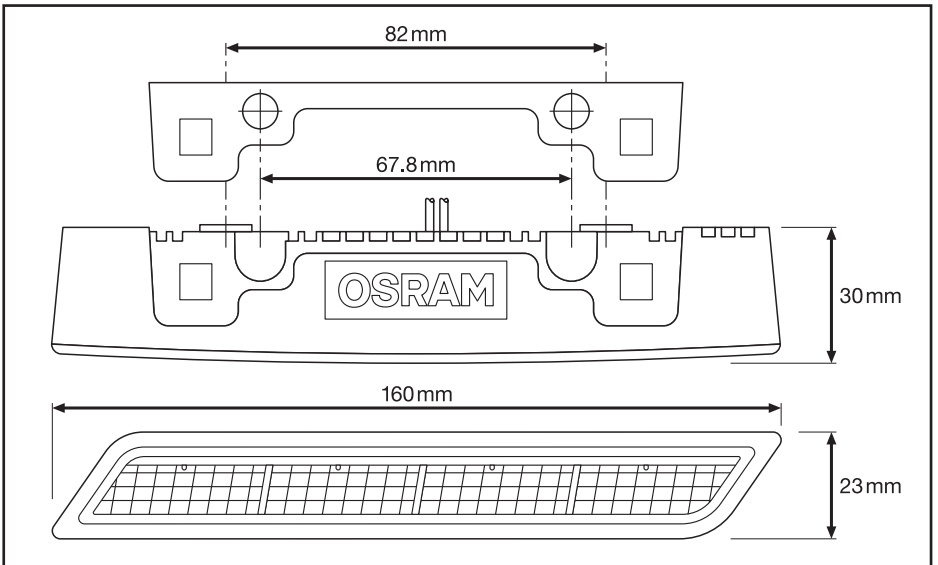

LED driving® PX-4

OSRAM

Ⓔ 1 black, 2 red, 3 orange, 4 green

Ⓓ 1 schwarz, 2 rot, 3 orange, 4 grün

Ⓕ 1 noir, 2 rouge, 3 orange, 4 vert

Ⓘ 1 nero, 2 rosso, 3 arancione, 4 verde

Ⓔ 1 negro, 2 rojo, 3 naranja, 4 verde