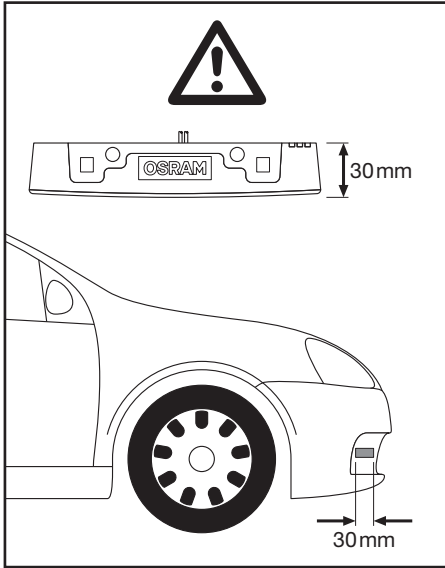

LED driving® PX-4

OSRAM

Ⓔ 1 black, 2 red, 3 orange, 4 green

Ⓓ 1 schwarz, 2 rot, 3 orange, 4 grün

Ⓕ 1 noir, 2 rouge, 3 orange, 4 vert

Ⓘ 1 nero, 2 rosso, 3 arancione, 4 verde

Ⓔ 1 negro, 2 rojo, 3 naranja, 4 verde