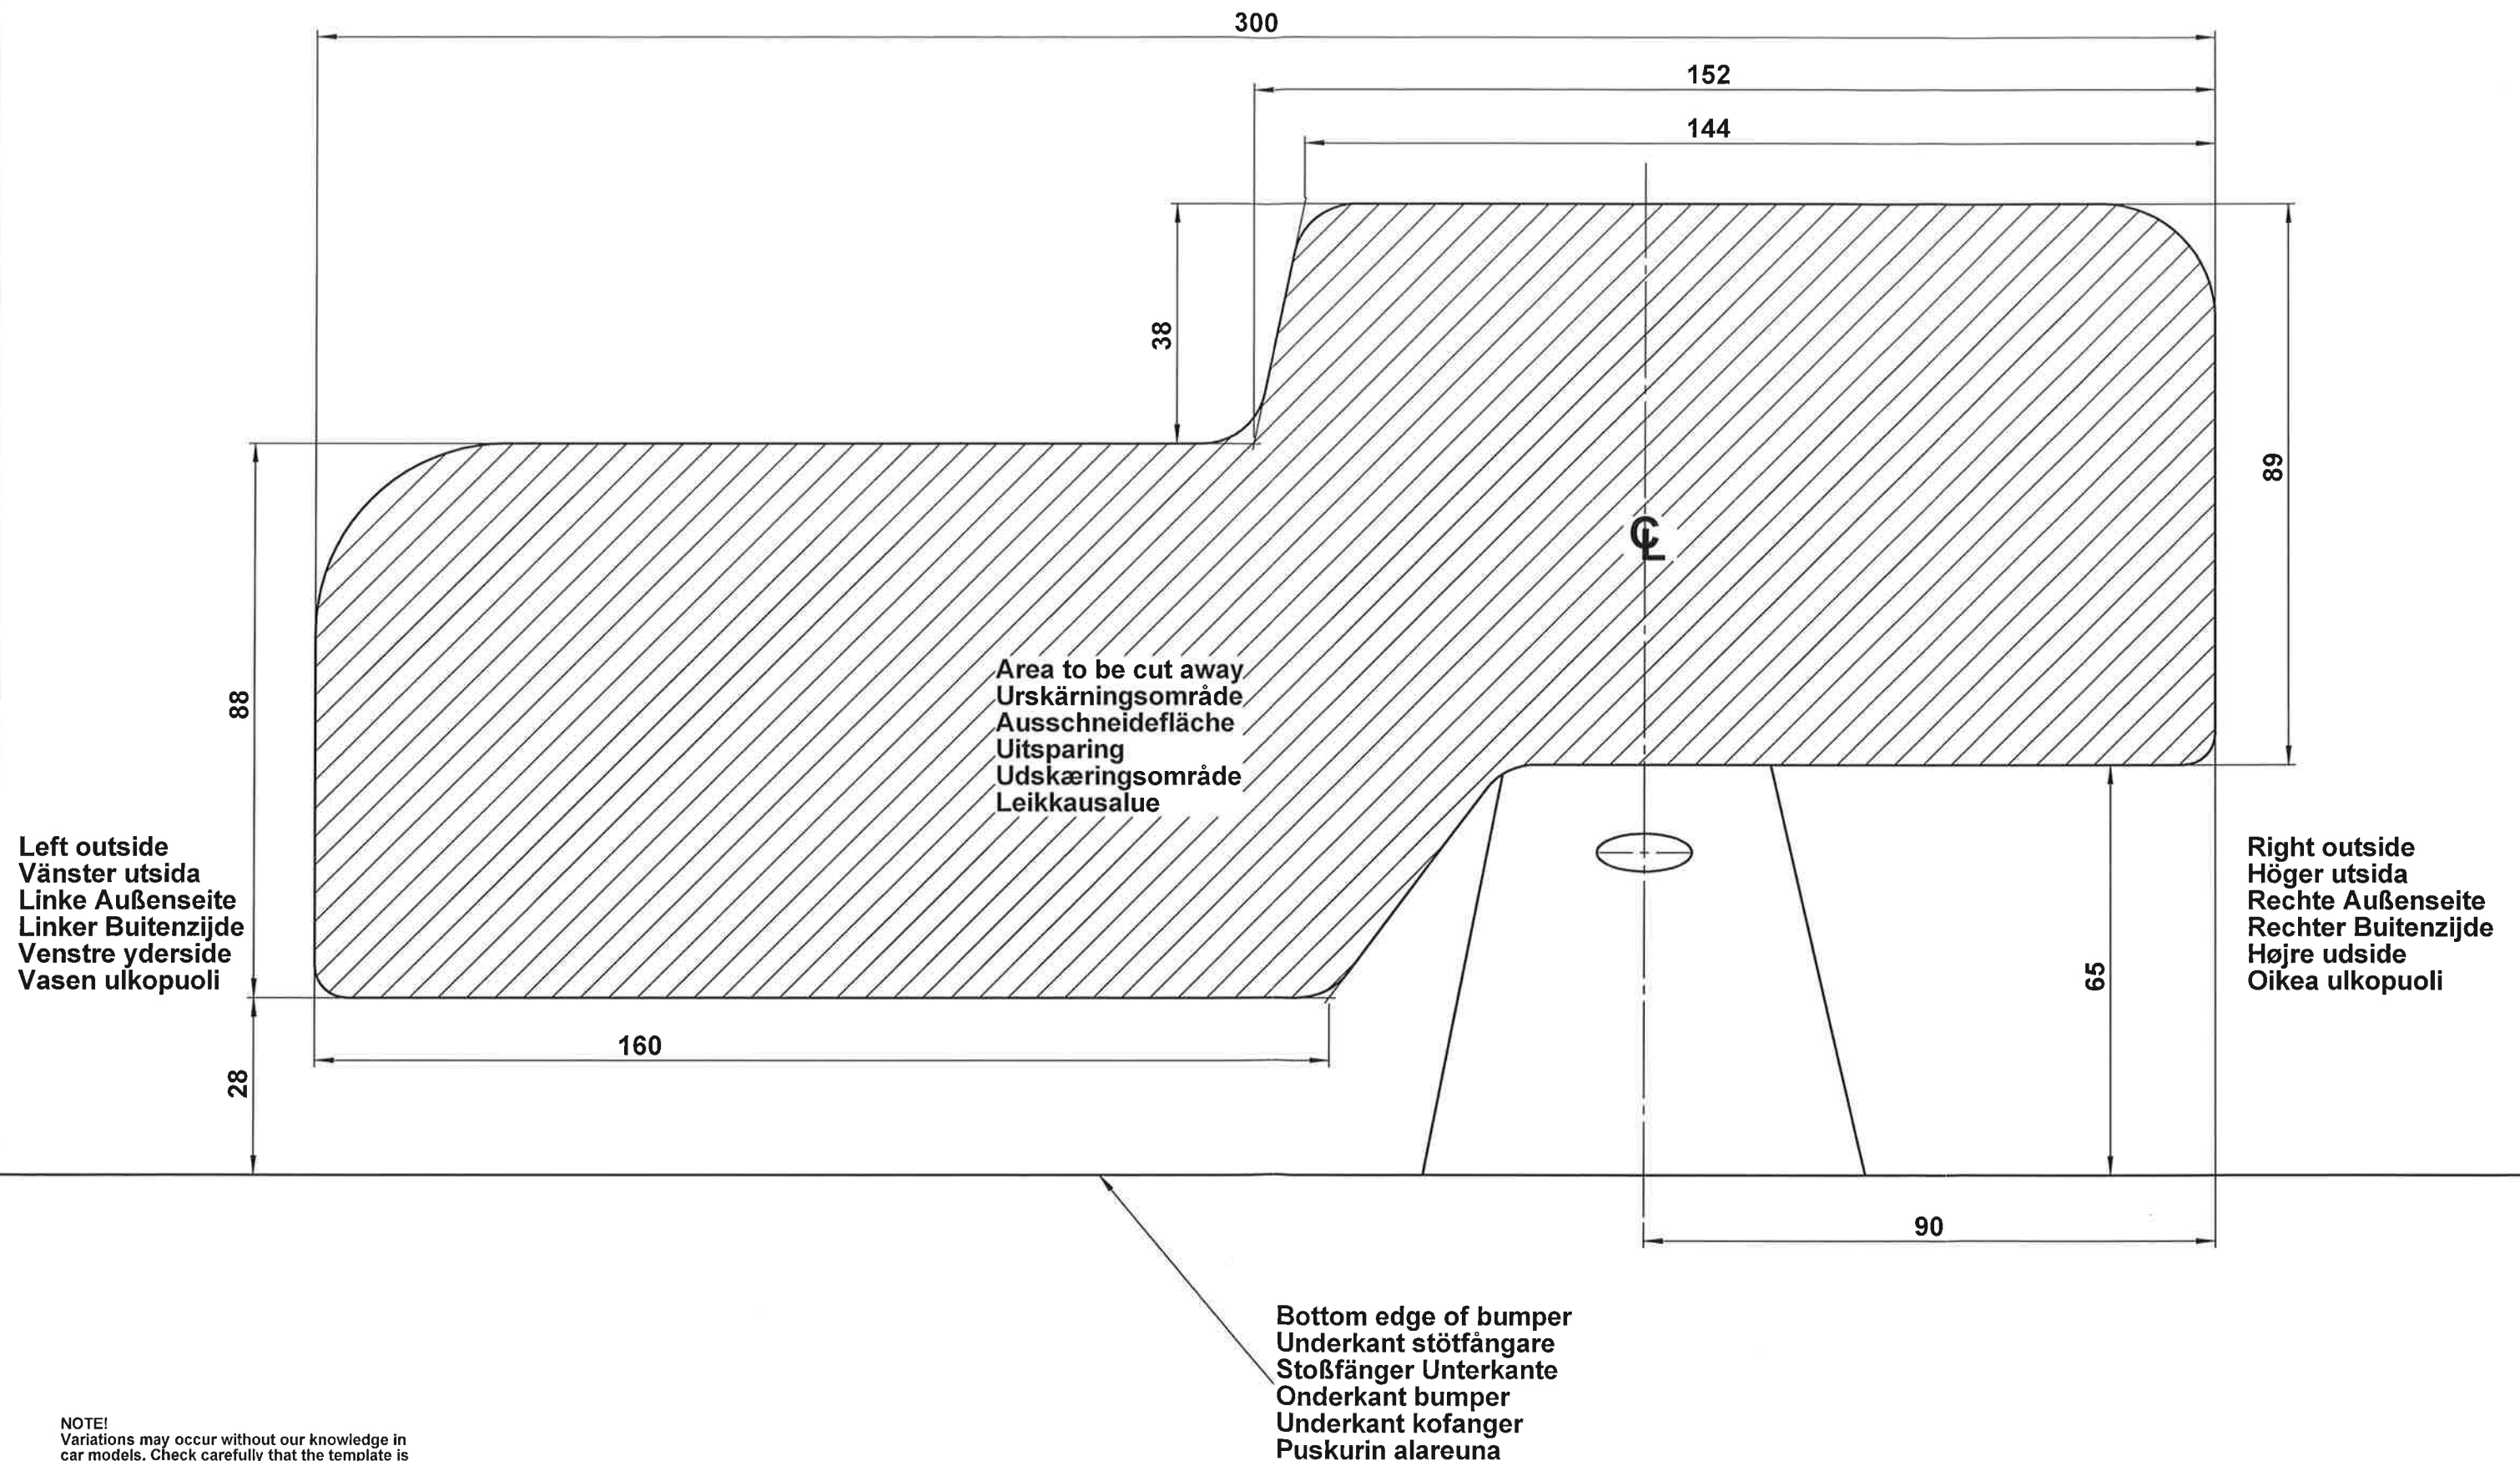

TEMPLATE Urskärningsmall
Ausschneideschablone
Uitsparingsmal
Skæreskabelon
Leikkausmalli

38.4218 Subaru Legacy V Stationwagon 10/2009-

Left outside
Vänster utsida
Linke Außenseite
Linker Buitenzijde
Venstre yderside
Vasen ulkopuoli

Right outside
Höger utsida
Rechte Außenseite
Rechter Buitenzijde
Højre udside
Oikea ulkopuoli

Area to be cut away
Urskärningsområde
Ausschneidefläche
Uitsparing
Udskæringsområde
Leikkausalue

Bottom edge of bumper
Underkant stötfångare
Stoßfänger Unterkante
Onderkant bumper
Underkant kofanger
Puskurin alareuna

NB!
Variationen in der Ausführung des Autos können ohne unser Wissen vorkommen. Überprüf deshalb ob die Schablone für das Ausschneiden mit dem Auto und der Anhängervorrichtung über eins stimmt

LET OP!
Variatie in auto en bumper is mogelijk zonder dat we hiervan weten. Controleer daarom of de uitsparingsmal overeenkomt met trekhaak en auto.