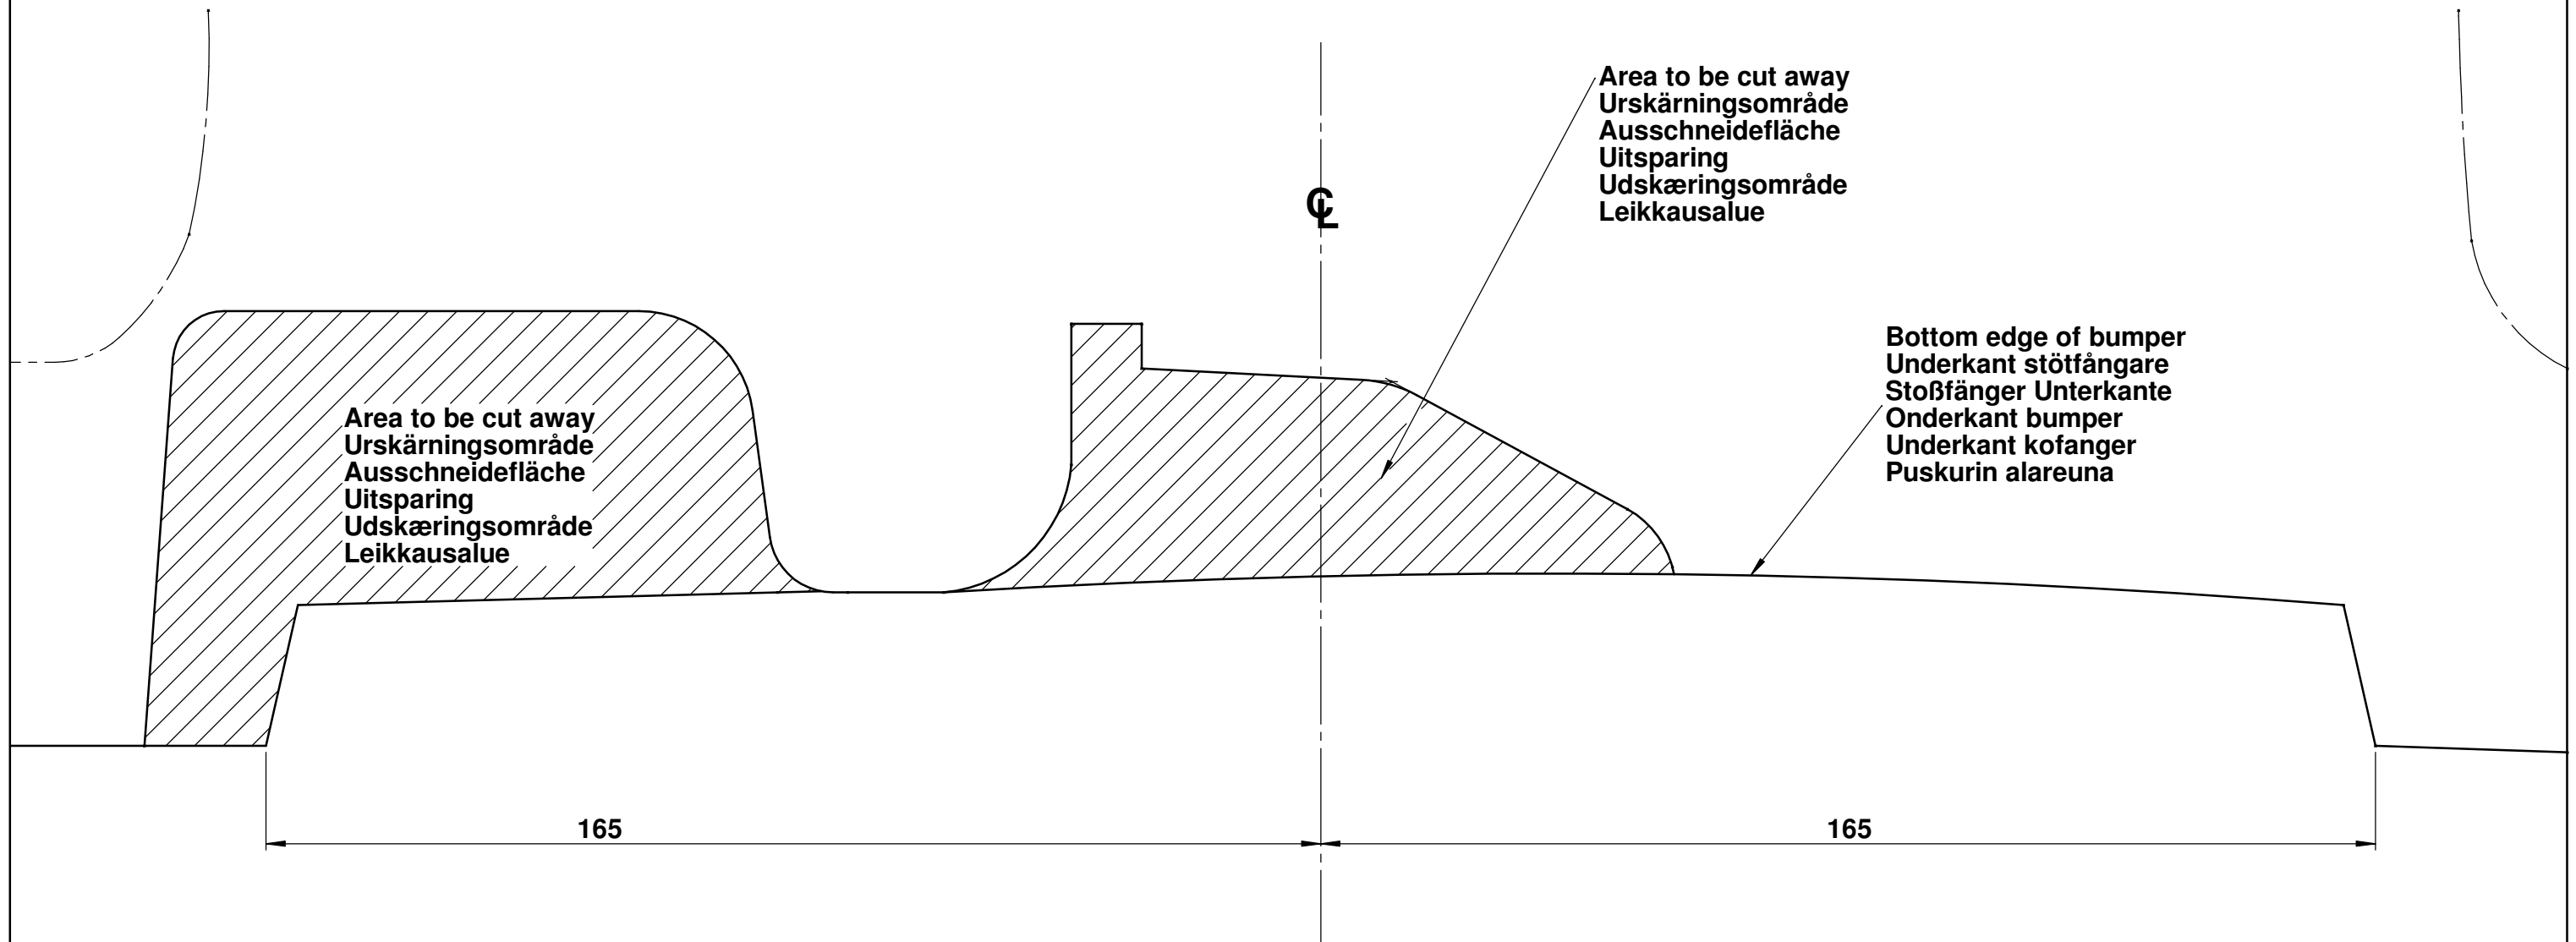

TEMPLATE Urskärningsmall
Ausschneideschablone
Uitsparingsmal
Skæreskabelon
Leikkausmalli

49.4309 Jeep Grand Cherokee Summit 2013-

Left outside
Vänster utsida
Linke Außenseite
Linker Buitenzijde
Venstre yderside
Vasen ulkopuoli

Right outside
Höger utsida
Rechte Außenseite
Rechter Buitenzijde
Højre udside
Oikea ulkopuoli

NOTE!
Variations may occur without our knowledge in car models. Check carefully that the template is the correct one for your car model and towbar.