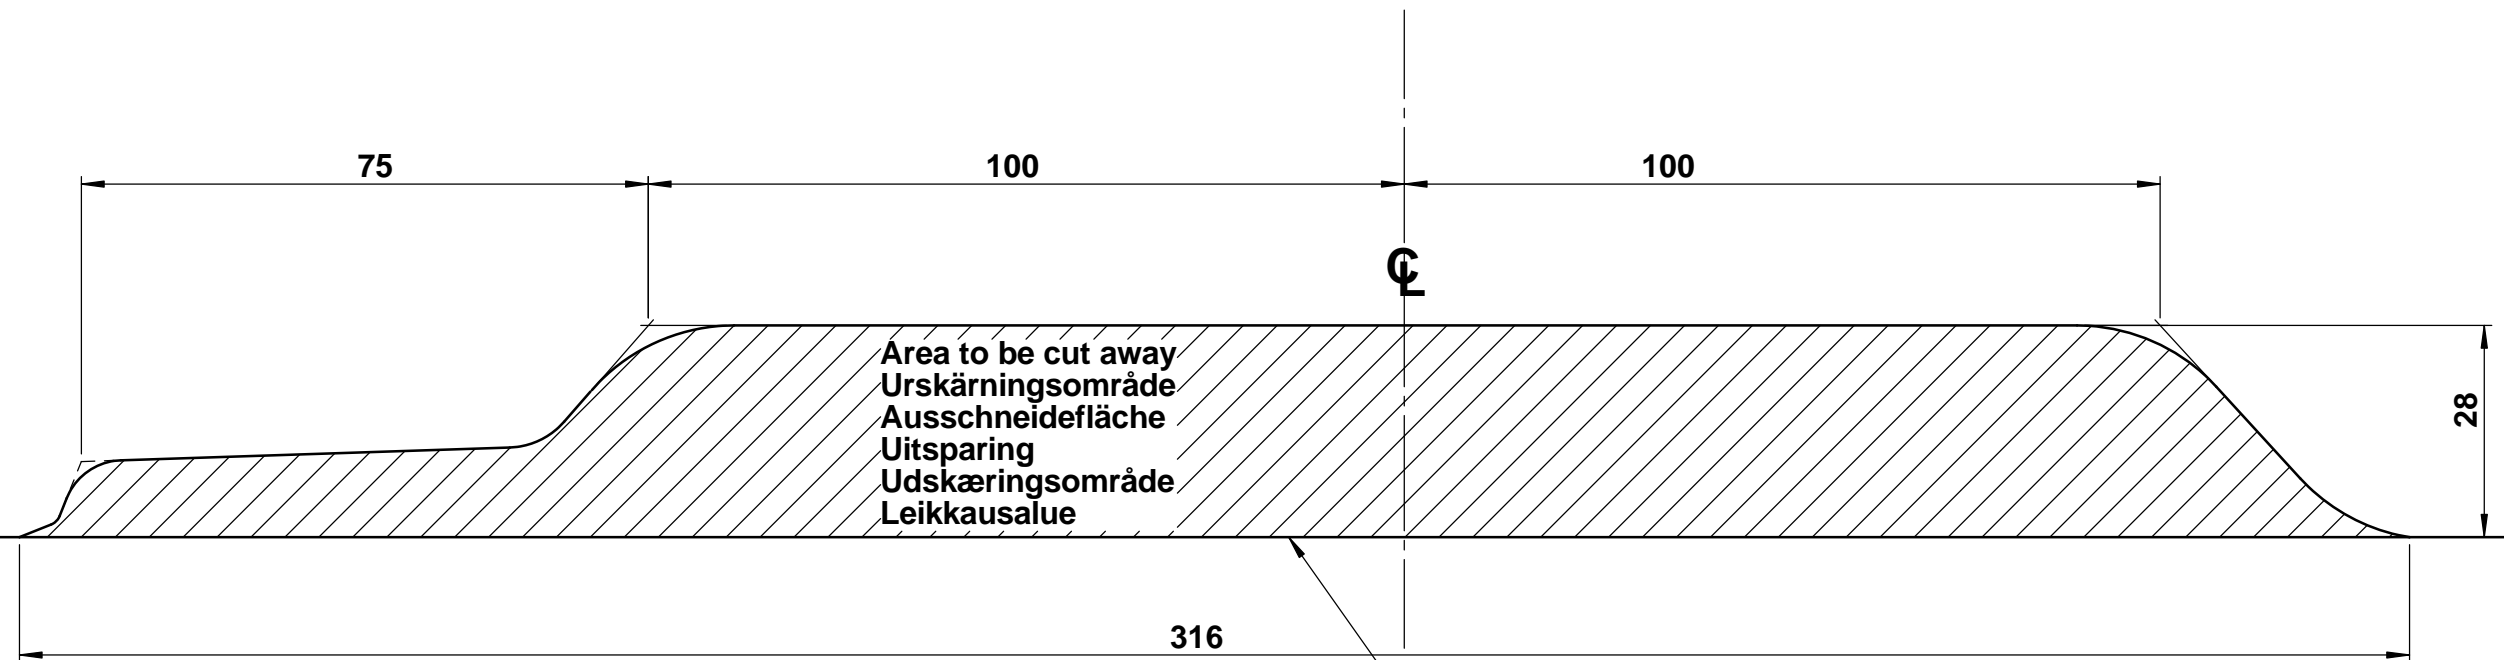

TEMPLATE Urskärningsmall
Ausschneideschablone
Uitsparingsmal
Skæreskabelon
Leikkausmalli

332323600001 Nissan X-Trail 1/2014-
Template for cars equipped with
rear styling plate (Crossover pack).

Left outside
Vänster utsida
Linke Außenseite
Linker Buitenzijde
Venstre yderside
Vasen ulkopuoli