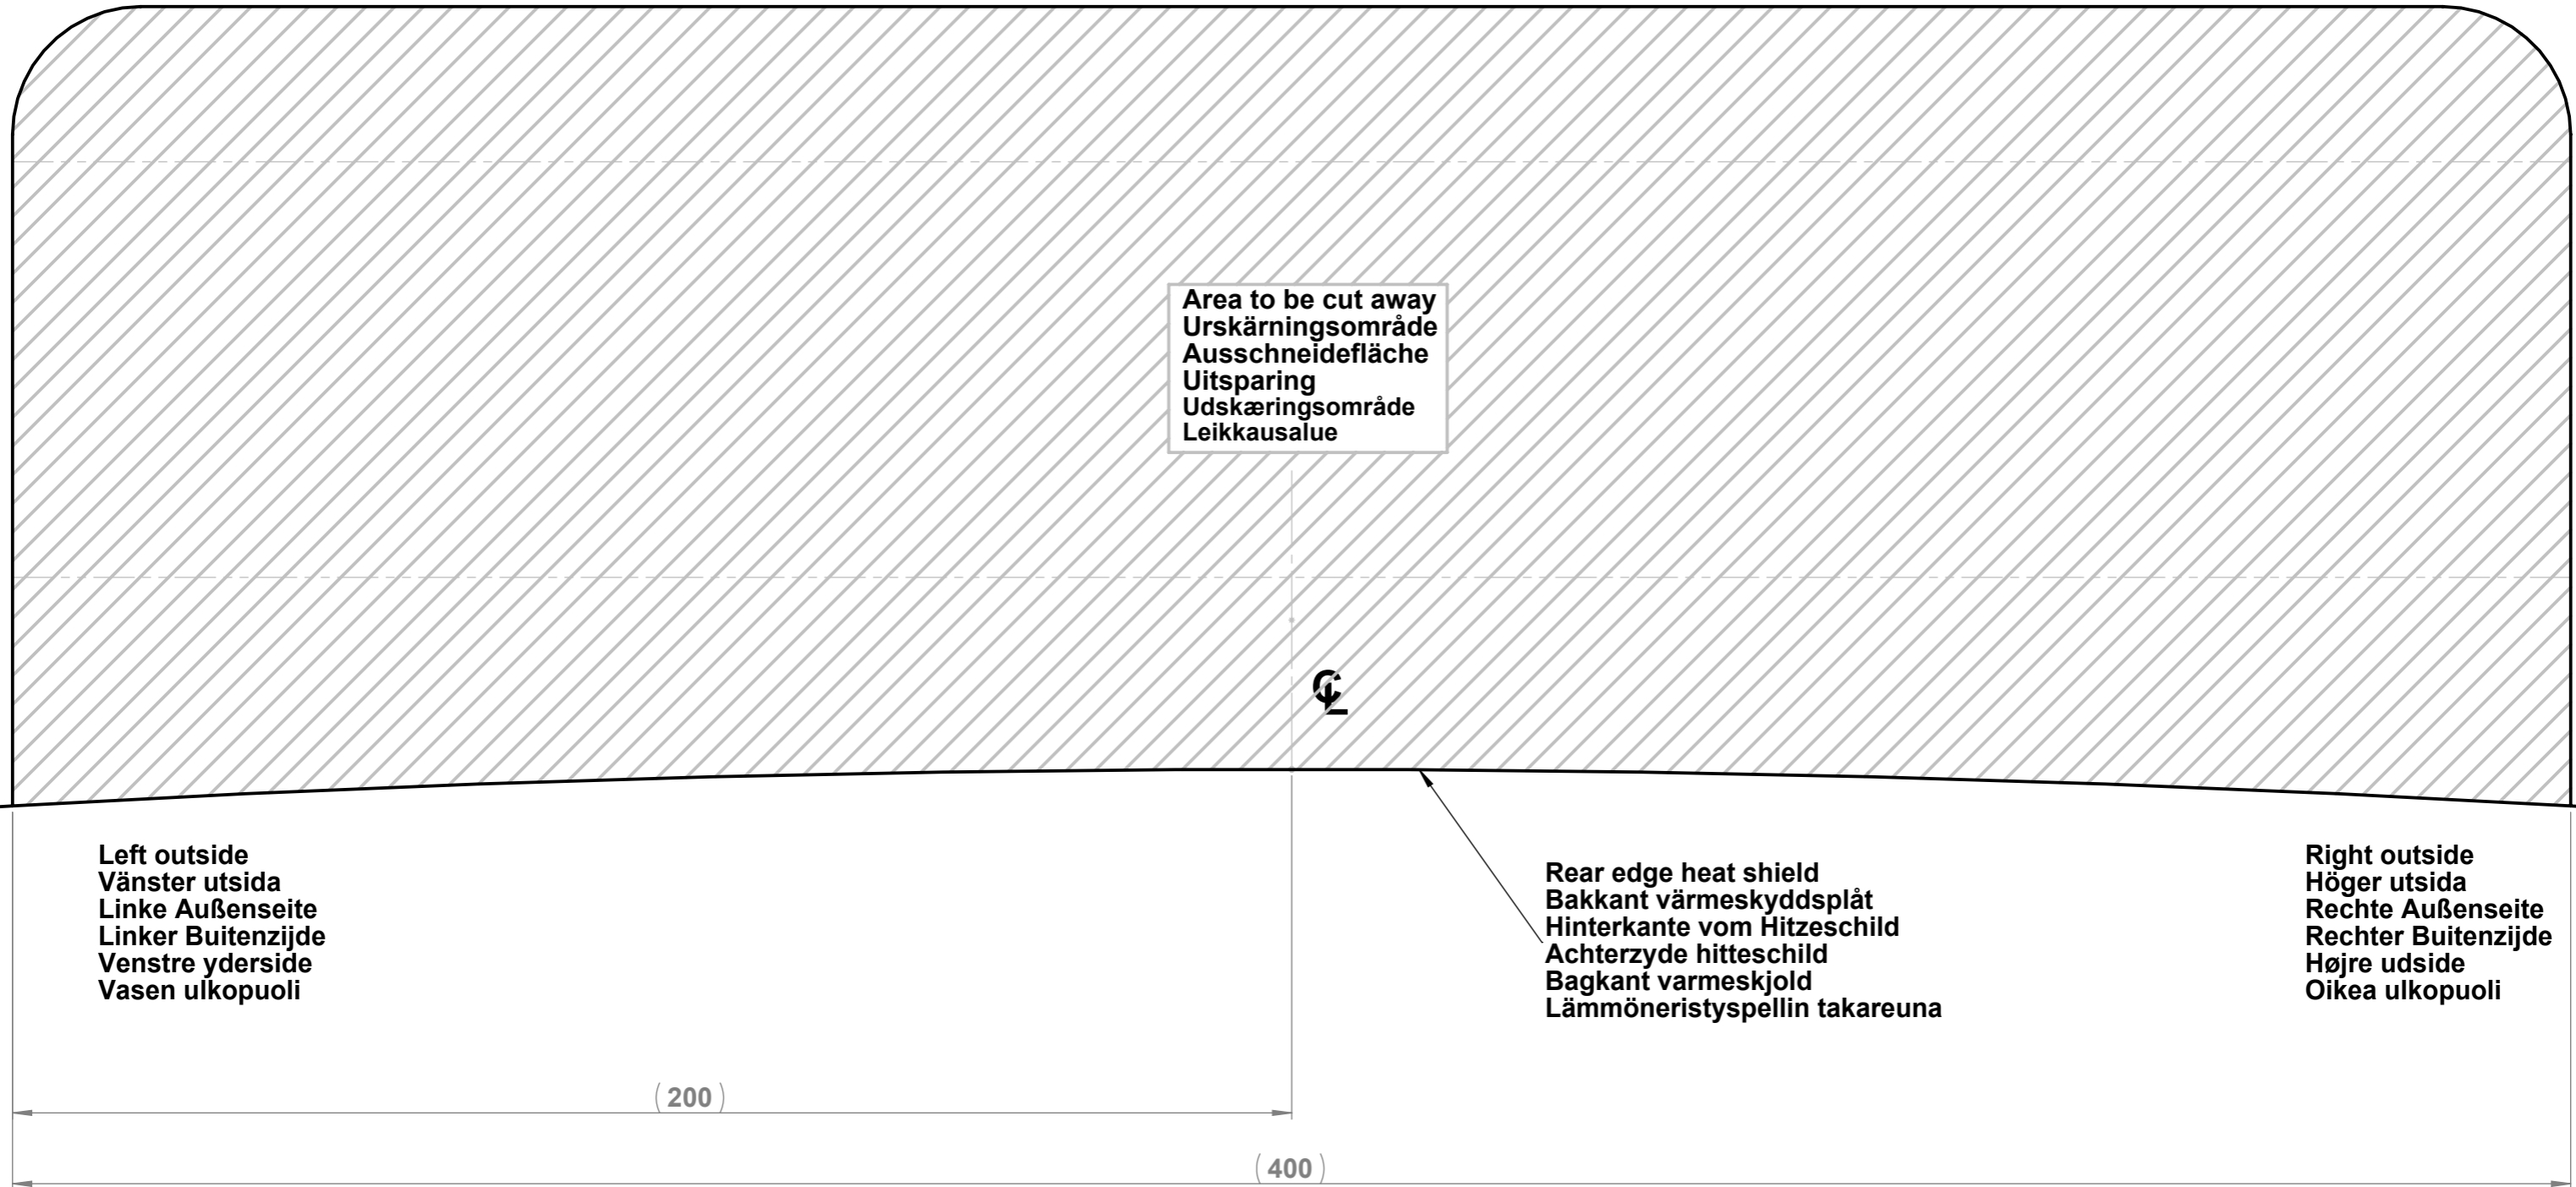

TEMPLATE

Heat shield
Värmeskyddsplåt
Hitzeschild
Hitteschild
Varmeskjold
Lämmöneristyspelti

Urskärningsmall
Ausschneideschablone
Uitsparingsmal
Skæreskabelon
Leikkausmalli

13.4288 Volvo V40FL 2016-

NB!
Variationen in der Ausführung des Autos können ohne unser Wissen vorkommen. Überprüf deshalb ob die Schablone für das Ausschneiden mit dem Auto und der Anhängervorrichtung über eins stimmt

LET OPI!
Variatie in auto en bumper is mogelijk zonder dat we hiervan weten. Controleer daarom of de uitsparingsmal overeenkomt met trekhaak en auto.

HUOM!
Autojen malleissa voi tapahtua muutoksia, ilman että olemme siitä tietoisia, siksi on tärkeää tarkistaa leikkausmallin auton nimi ja malli.

OBS!
Variationer i bilernes udformning kan forekomme uden vores viden. Kontroller derfor at skæreskabelon stemmer med bil og anhængertræk.

OBS!
Variationer i bilarnas utformning kan förekomma utan vår vetskap. Kontrollera därför att urskärningsmall stämmer med bil och dragkrok.