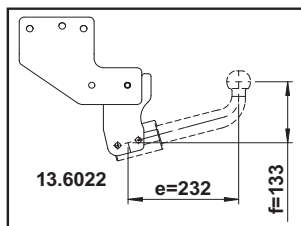

13.5022			
A	1x	FAHF 2009	
B	1x	53.47	
C	1x	M12x30cloc (8.8)	
D	3x	M12x22cloc (8.8)	
E	1x	13x24x3	
F	4x	12,2	
G	1x	54.05	
H	1x	54.06	

13.6022			
A	1x	FMHF	
B	1x	53.47	
C	1x	13x24x2	
D	4x	12,2	
E	1x	M12x25cloc (8.8)	
F	3x	M12x20cloc (8.8)	

13.8022			
A	1x	FPF	
B	2x	FBR 15001	
C	1x	53.47	
D	1x	13x24x2	
E	2x	M12x100 (8.8)	
F	2x	M12.lock (8)	

13.9022			
A	1x	FKS 3062	
B	1x	50.01	
C	2x	M16x50 (8.8)	
D	2x	M16.lock (8)	
E	4x	M12.lock (8)	
F	4x	13x24x2	
G	1x	53.46	
H	4x	M12x40 (8.8)	

11 08 2009