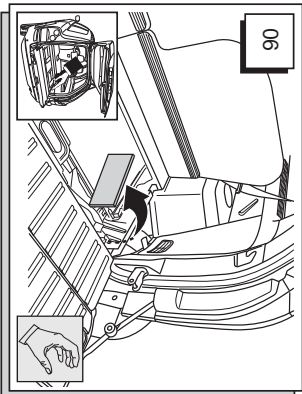

Monoflex®

Art. Nr	13.5022-13.6022 13.8022-13.9022

E-mail : info@monoflex.se
Phone (SE) : 0046 (0) 220 22540
Fax (SE) : 0046 (0) 220 14244
E-mail : info@monoflex.dk
Phone (DK) : 0045 6344 2200
Fax (DK) : 0045 6444 2822