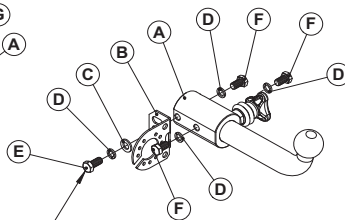

Date 29/09/2003 MONOFLEX 13.5022-13.6022-13.8022-13.9022 Issue 01 Page 05

Monoflex®

Screw/Nm	M6	M8	M10	M12	M14	M16	
Class 8.8	9,9	24	48	83	132	200	

Volvo XC 90 2002-

13.0022			
1	1x	FBA 8053	
5	1x	FGP 8220H	
6	1x	FGP 8220V	
7	1x	FBR 6182H	
8	1x	FBR 6182V	
9	6x	FDR 20057	
10	4x	M12x35 (8.8)	
11	6x	M12F.lock (8)	
12	2x	M12.lock (8)	
13	4x	13x24x2	

11 08 2009

Monoflex®

Screw/Nm	M6	M8	M10	M12	M14	M16	
Class 8.8	9,9	24	48	83	132	200	

Volvo XC 90 2002-

13.5022			
A	1x	FAHF 2009	
B	1x	53.47	
C	1x	M12x30cloc (8.8)	
D	3x	M12x22cloc (8.8)	
E	1x	13x24x3	
F	4x	12,2	
G	1x	54.05	
H	1x	54.06	