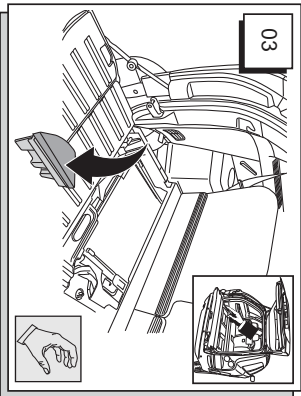

Monoflex®

Art. Nr	13.5022-13.6022 13.8022-13.9022

E-mail : info@monoflex.se
Phone (SE) : 0046 (0) 220 22540
Fax (SE) : 0046 (0) 220 14244
E-mail : info@monoflex.dk
Phone (DK) : 0045 6344 2200
Fax (DK) : 0045 6444 2822