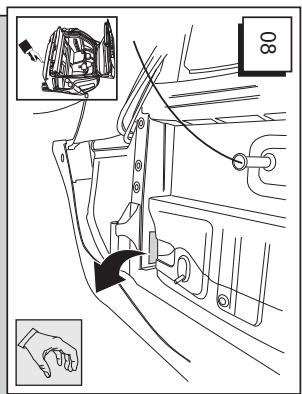

Monoflex®

Art. Nr	13.5022-13.6022 13.8022-13.9022

E-mail : info@monoflex.se
Phone (SE) : 0046 (0) 220 22540
Fax (SE) : 0046 (0) 220 14244
E-mail : info@monoflex.dk
Phone (DK) : 0045 6344 2200
Fax (DK) : 0045 6444 2822