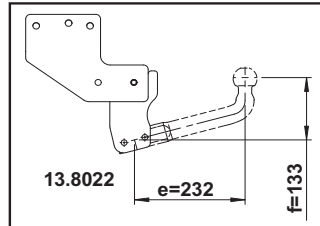

13.5022			
A	1x	FAHF 2009	
B	1x	53.47	
C	1x	M12x30cloc (8.8)	
D	3x	M12x22cloc (8.8)	
E	1x	13x24x3	
F	4x	12,2	
G	1x	54.05	
H	1x	54.06	

13.6022			
A	1x	FMHF	
B	1x	53.47	
C	1x	13x24x2	
D	4x	12,2	
E	1x	M12x25cloc (8.8)	
F	3x	M12x20cloc (8.8)	

13.8022			
A	1x	FPF	
B	2x	FBR 15001	
C	1x	53.47	
D	1x	13x24x2	
E	2x	M12x100 (8.8)	
F	2x	M12.lock (8)	

13.9022			
A	1x	FKS 3062	
B	1x	50.01	
C	2x	M16x50 (8.8)	
D	2x	M16.lock (8)	
E	4x	M12.lock (8)	
F	4x	13x24x2	
G	1x	53.46	
H	4x	M12x40 (8.8)	

11 08 2009