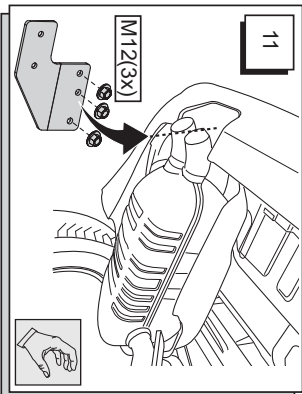

Monoflex®

Art. Nr	13.5022-13.6022 13.8022-13.9022

E-mail : info@monoflex.se
Phone (SE) : 0046 (0) 220 22540
Fax (SE) : 0046 (0) 220 14244
E-mail : info@monoflex.dk
Phone (DK) : 0045 6344 2200
Fax (DK) : 0045 6444 2822