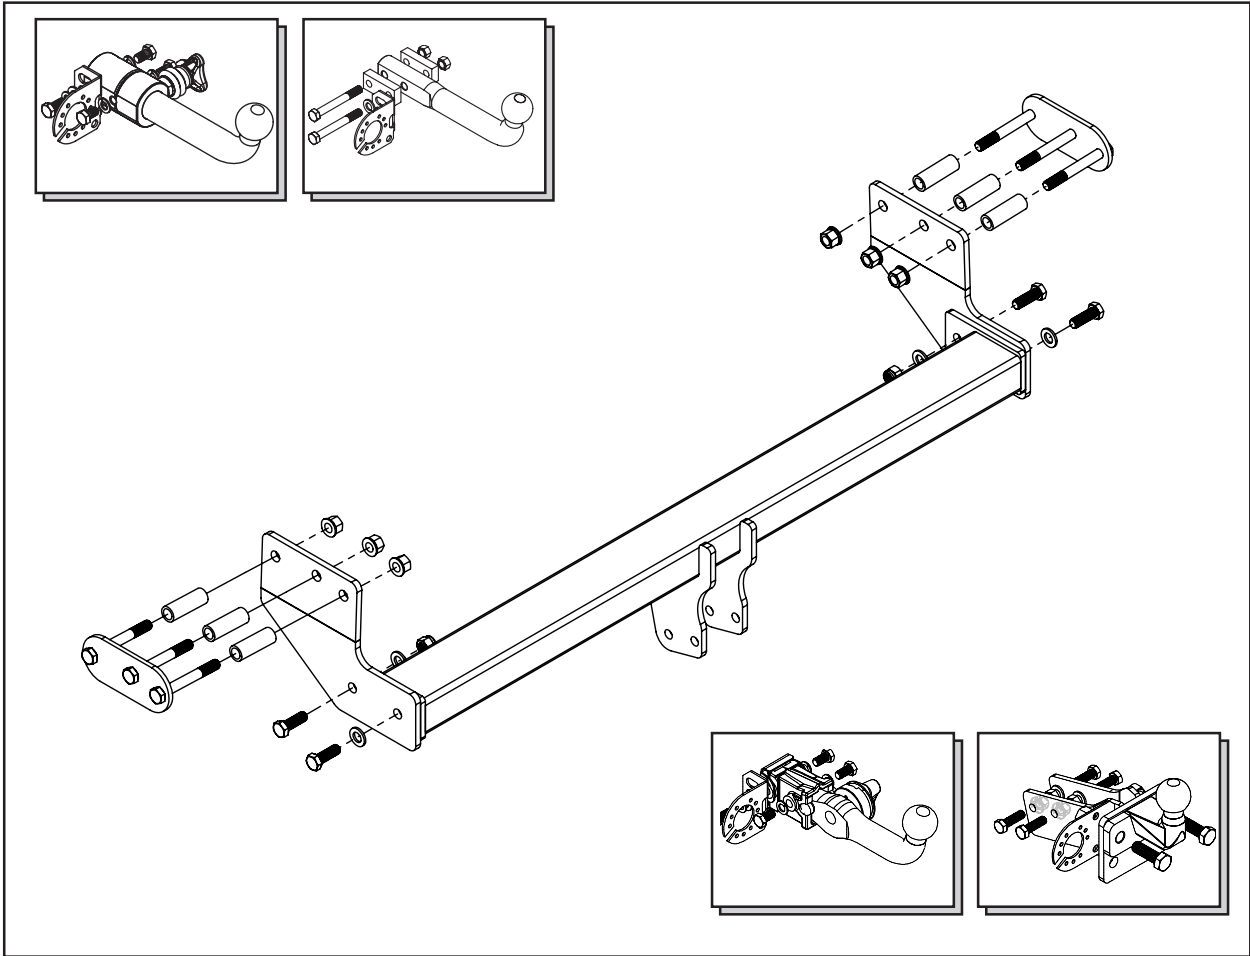

 <p>Volvo XC90</p>			2250 kg
			90 kg
 <p>2002 -</p>		21 kg	
			12,24 kN
 <p>2800 kg</p>			
		13.5022 e4*00*2373 13.6022 e4*00*2248 13.8022 e4*00*2374 13.9022 e4*00*2375	
		<small>Dragkroken uppfyller kraven EG94/20 och skall monteras enligt vår anvisning</small>	