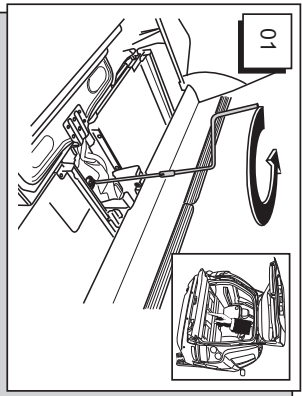

Monoflex®

Art. Nr	13.5022-13.6022 13.8022-13.9022

E-mail : info@monoflex.se
Phone (SE) : 0046 (0) 220 22540
Fax (SE) : 0046 (0) 220 14244
E-mail : info@monoflex.dk
Phone (DK) : 0045 6344 2200
Fax (DK) : 0045 6444 2822