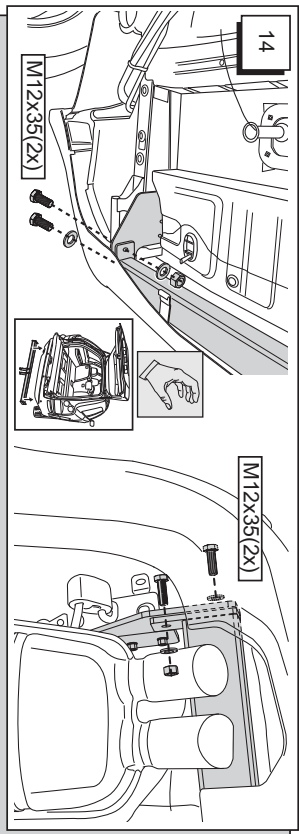

Monoflex®

Art. Nr
13.5022-13.6022
13.8022-13.9022

E-mail : info@monoflex.se
Phone (SE) : 0046 (0) 220 22540
Fax (SE) : 0046 (0) 220 14244
E-mail : info@monoflex.dk
Phone (DK) : 0045 6344 2200
Fax (DK) : 0045 6444 2822

Date 29/09/2003 MONOFLEX 13.5022-13.6022-13.8022-13.9022 Issue 01 Page 04

Monoflex®

Art. Nr
13.5022-13.6022
13.8022-13.9022

E-mail : info@monoflex.se
Phone (SE) : 0046 (0) 220 22540
Fax (SE) : 0046 (0) 220 14244
E-mail : info@monoflex.dk
Phone (DK) : 0045 6344 2200
Fax (DK) : 0045 6444 2822