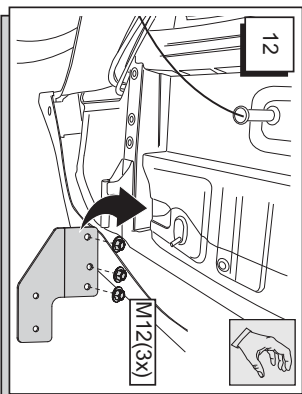

Monoflex®

Art. Nr	13.5022-13.6022 13.8022-13.9022

E-mail : info@monoflex.se
Phone (SE) : 0046 (0) 220 22540
Fax (SE) : 0046 (0) 220 14244
E-mail : info@monoflex.dk
Phone (DK) : 0045 6344 2200
Fax (DK) : 0045 6444 2822