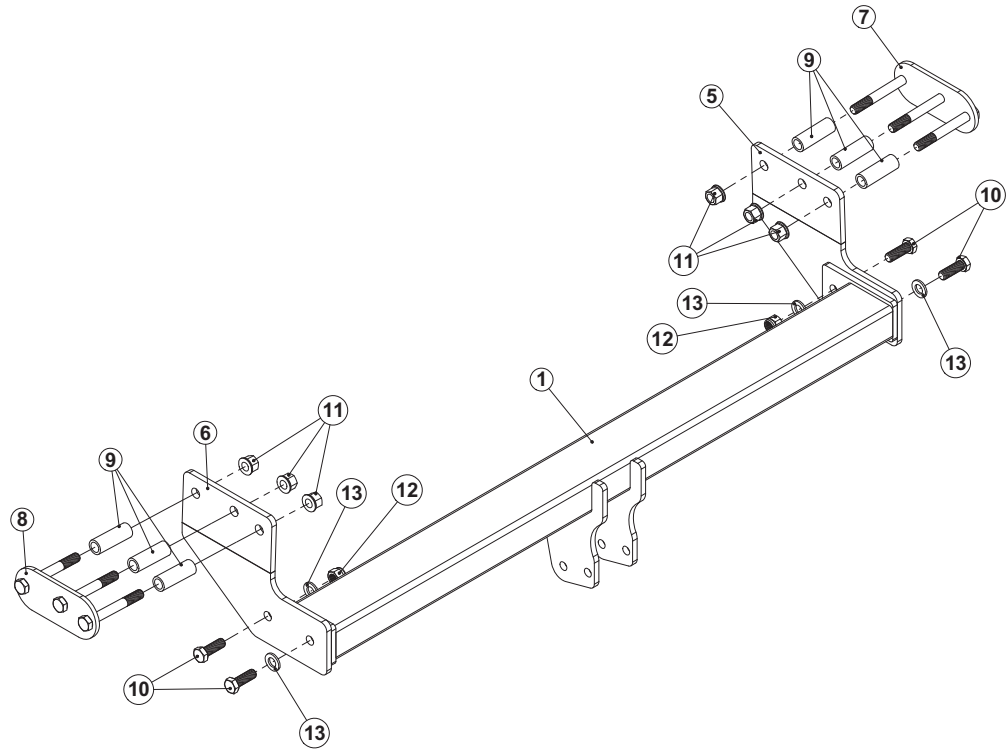

Monoflex®

Screw/Nm	M6	M8	M10	M12	M14	M16	
Class 8.8	9,9	24	48	83	132	200	

Volvo XC 90 2002-

13.0022			
1	1x	FBA 8053	
5	1x	FGP 8220H	
6	1x	FGP 8220V	
7	1x	FBR 6182H	
8	1x	FBR 6182V	
9	6x	FDR 20057	
10	4x	M12x35 (8.8)	
11	6x	M12F.lock (8)	
12	2x	M12.lock (8)	
13	4x	13x24x2	

11 08 2009

Monoflex®

Screw/Nm	M6	M8	M10	M12	M14	M16	
Class 8.8	9,9	24	48	83	132	200	

Volvo XC 90 2002-