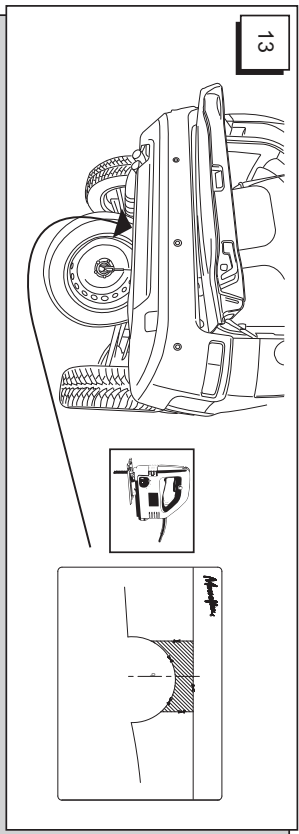

Monoflex®

Art. Nr
13.5022-13.6022
13.8022-13.9022

E-mail : info@monoflex.se
Phone (SE) : 0046 (0) 220 22540
Fax (SE) : 0046 (0) 220 14244
E-mail : info@monoflex.dk
Phone (DK) : 0045 6344 2200
Fax (DK) : 0045 6444 2822

Date 29/09/2003 MONOFLEX 13.5022-13.6022-13.8022-13.9022 Issue 01 Page 04

Monoflex®

Art. Nr
13.5022-13.6022
13.8022-13.9022

E-mail : info@monoflex.se
Phone (SE) : 0046 (0) 220 22540
Fax (SE) : 0046 (0) 220 14244
E-mail : info@monoflex.dk
Phone (DK) : 0045 6344 2200
Fax (DK) : 0045 6444 2822