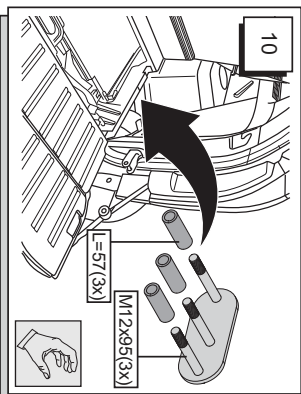

Monoflex®

Art. Nr	13.5022-13.6022 13.8022-13.9022

E-mail : info@monoflex.se
Phone (SE) : 0046 (0) 220 22540
Fax (SE) : 0046 (0) 220 14244
E-mail : info@monoflex.dk
Phone (DK) : 0045 6344 2200
Fax (DK) : 0045 6444 2822