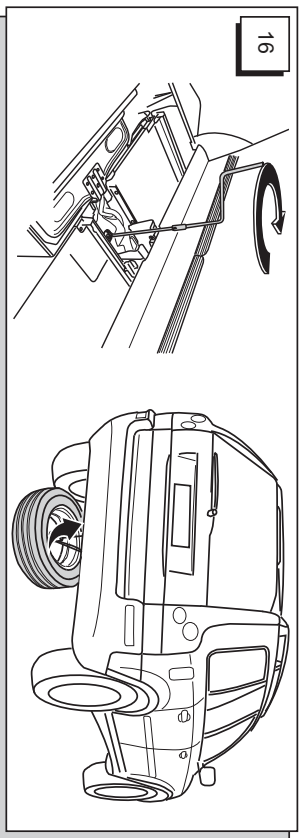

Date 29/09/2003 MONOFLEX 13.5022-13.6022-13.8022-13.9022 Issue 01 Page 05