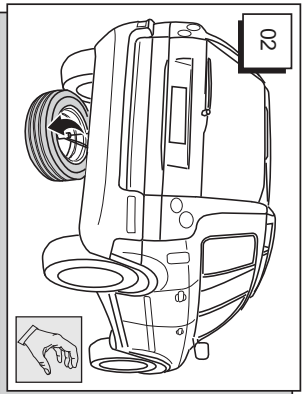

Monoflex®

Art. Nr	13.5022-13.6022 13.8022-13.9022

E-mail : info@monoflex.se
Phone (SE) : 0046 (0) 220 22540
Fax (SE) : 0046 (0) 220 14244
E-mail : info@monoflex.dk
Phone (DK) : 0045 6344 2200
Fax (DK) : 0045 6444 2822