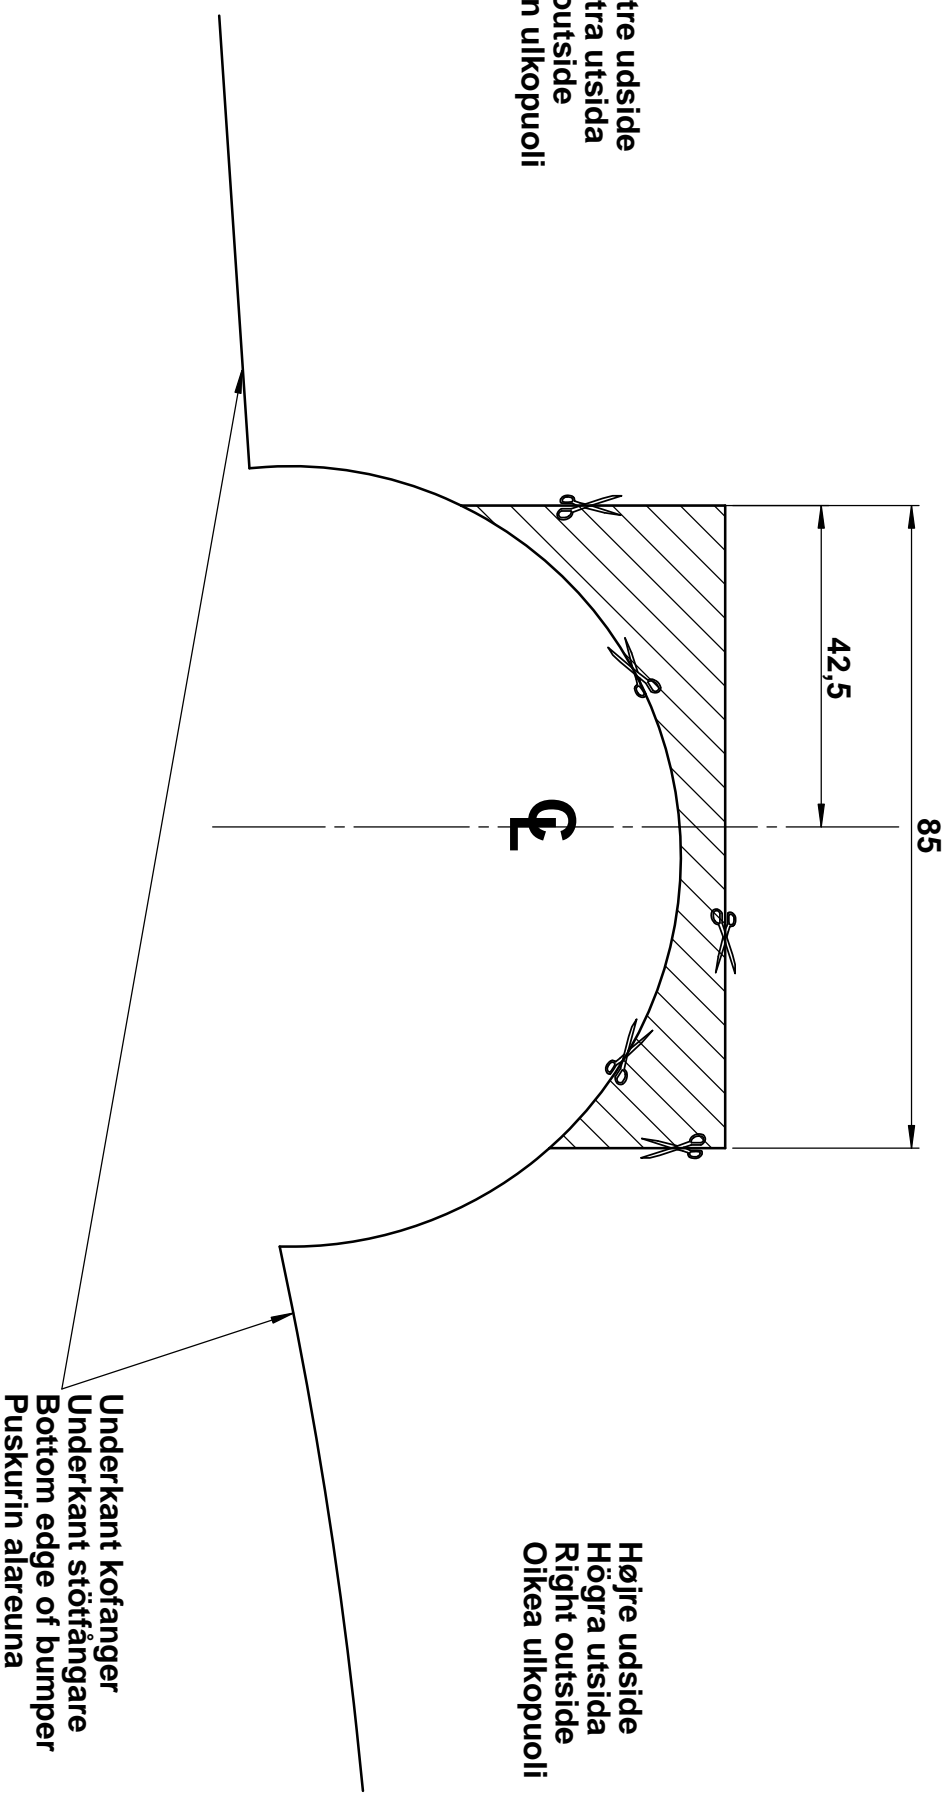

11 08 2009

Monoflex®

Screw/Nm	M6	M8	M10	M12	M14	M16	
Class 8.8	9,9	24	48	83	132	200	

Volvo XC 90 2002-

13.5022			
A	1x	FAHF 2009	
B	1x	53.47	
C	1x	M12x30cloc (8.8)	
D	3x	M12x22cloc (8.8)	
E	1x	13x24x3	
F	4x	12,2	
G	1x	54.05	
H	1x	54.06	

13.6022			
A	1x	FMHF	
B	1x	53.47	
C	1x	13x24x2	
D	4x	12,2	
E	1x	M12x25cloc (8.8)	
F	3x	M12x20cloc (8.8)	

13.8022			
A	1x	FPF	
B	2x	FBR 15001	
C	1x	53.47	
D	1x	13x24x2	
E	2x	M12x100 (8.8)	
F	2x	M12.lock (8)	

13.9022			
A	1x	FKS 3062	
B	1x	50.01	
C	2x	M16x50 (8.8)	
D	2x	M16.lock (8)	
E	4x	M12.lock (8)	
F	4x	13x24x2	
G	1x	53.46	
H	4x	M12x40 (8.8)	

11 08 2009

Template

13.5022/6022/8022/9022 Volvo XC 90 2002-

OBS!
Variationer i bilarnas utformning kan förekomma utan vår vetskap. Kontrollera därför att urskärningsmall stämmer med bil och dragkrok.