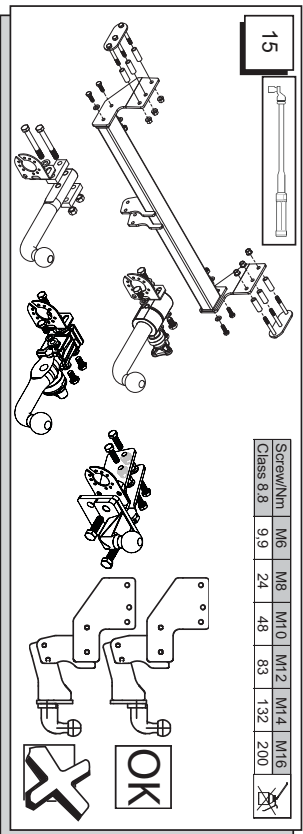

Monoflex®

Art. Nr
13.5022-13.6022
13.8022-13.9022

E-mail : info@monoflex.se
Phone (SE) : 0046 (0) 220 22540
Fax (SE) : 0046 (0) 220 14244
E-mail : info@monoflex.dk
Phone (DK) : 0045 6344 2200
Fax (DK) : 0045 6444 2822

Date 29/09/2003 MONOFLEX 13.5022-13.6022-13.8022-13.9022 Issue 01 Page 04

Monoflex®

Art. Nr
13.5022-13.6022
13.8022-13.9022

E-mail : info@monoflex.se
Phone (SE) : 0046 (0) 220 22540
Fax (SE) : 0046 (0) 220 14244
E-mail : info@monoflex.dk
Phone (DK) : 0045 6344 2200
Fax (DK) : 0045 6444 2822