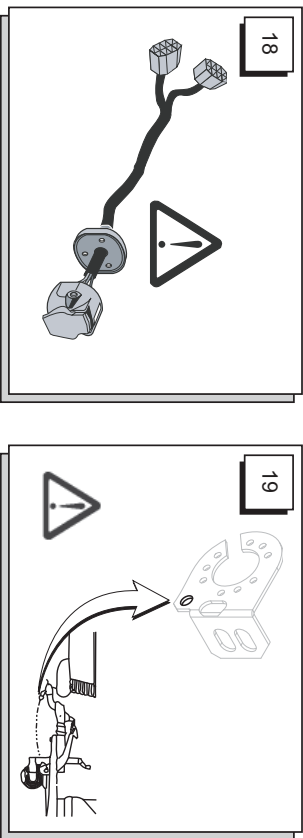

Date 29/09/2003 MONOFLEX 13.5022-13.6022-13.8022-13.9022 Issue 01 Page 05