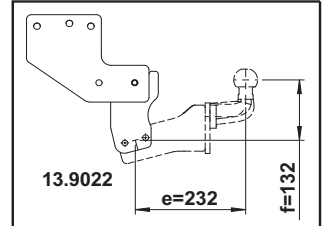

11 08 2009

Monoflex®

Screw/Nm	M6	M8	M10	M12	M14	M16	
Class 8.8	9,9	24	48	83	132	200	

Volvo XC 90 2002-

13.5022			
A	1x	FAHF 2009	
B	1x	53.47	
C	1x	M12x30cloc (8.8)	
D	3x	M12x22cloc (8.8)	
E	1x	13x24x3	
F	4x	12,2	
G	1x	54.05	
H	1x	54.06	