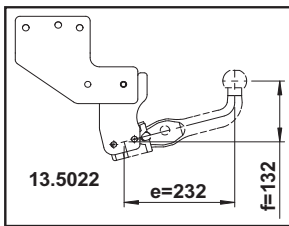

11 08 2009

Monoflex®

Screw/Nm	M6	M8	M10	M12	M14	M16	
Class 8.8	9,9	24	48	83	132	200	

Volvo XC 90 2002-

13.5022			
A	1x	FAHF 2009	
B	1x	53.47	
C	1x	M12x30cloc (8.8)	
D	3x	M12x22cloc (8.8)	
E	1x	13x24x3	
F	4x	12,2	
G	1x	54.05	
H	1x	54.06	