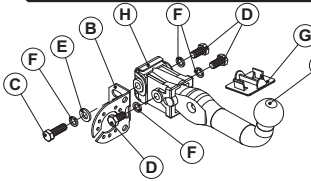

13.5022			
A	1x	FAHF 2009	
B	1x	53.47	
C	1x	M12x30cloc (8.8)	
D	3x	M12x22cloc (8.8)	
E	1x	13x24x3	
F	4x	12,2	
G	1x	54.05	
H	1x	54.06	

13.6022			
A	1x	FMHF	
B	1x	53.47	
C	1x	13x24x2	
D	4x	12,2	
E	1x	M12x25cloc (8.8)	
F	3x	M12x20cloc (8.8)	

13.8022			
A	1x	FPF	
B	2x	FBR 15001	
C	1x	53.47	
D	1x	13x24x2	
E	2x	M12x100 (8.8)	
F	2x	M12.lock (8)	

13.9022			
A	1x	FKS 3062	
B	1x	50.01	
C	2x	M16x50 (8.8)	
D	2x	M16.lock (8)	
E	4x	M12.lock (8)	
F	4x	13x24x2	
G	1x	53.46	
H	4x	M12x40 (8.8)	

11 08 2009