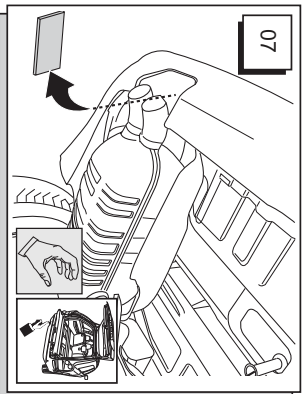

Monoflex®

Art. Nr	13.5022-13.6022 13.8022-13.9022

E-mail : info@monoflex.se
Phone (SE) : 0046 (0) 220 22540
Fax (SE) : 0046 (0) 220 14244
E-mail : info@monoflex.dk
Phone (DK) : 0045 6344 2200
Fax (DK) : 0045 6444 2822