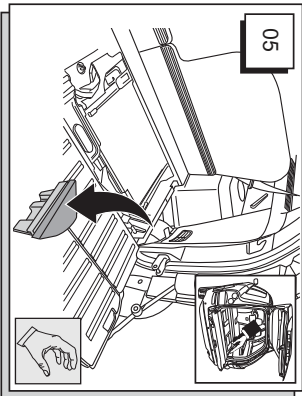

Monoflex®

Art. Nr	13.5022-13.6022 13.8022-13.9022

E-mail : info@monoflex.se
Phone (SE) : 0046 (0) 220 22540
Fax (SE) : 0046 (0) 220 14244
E-mail : info@monoflex.dk
Phone (DK) : 0045 6344 2200
Fax (DK) : 0045 6444 2822