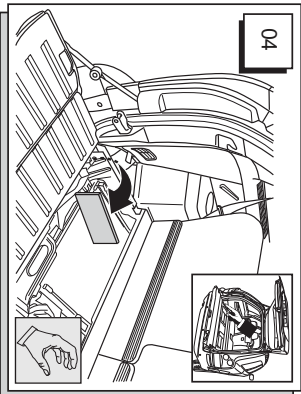

Monoflex®

Art. Nr	13.5022-13.6022 13.8022-13.9022

E-mail : info@monoflex.se
Phone (SE) : 0046 (0) 220 22540
Fax (SE) : 0046 (0) 220 14244
E-mail : info@monoflex.dk
Phone (DK) : 0045 6344 2200
Fax (DK) : 0045 6444 2822