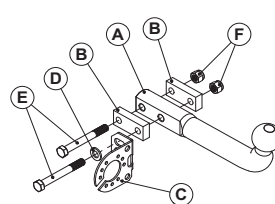

Date 29/09/2003 MONOFLEX 13.5022-13.6022-13.8022-13.9022 Issue 01 Page 05

Monoflex®

Screw/Nm	M6	M8	M10	M12	M14	M16	
Class 8.8	9,9	24	48	83	132	200	

Volvo XC 90 2002-

13.0022			
1	1x	FBA 8053	
5	1x	FGP 8220H	
6	1x	FGP 8220V	
7	1x	FBR 6182H	
8	1x	FBR 6182V	
9	6x	FDR 20057	
10	4x	M12x35 (8.8)	
11	6x	M12F.lock (8)	
12	2x	M12.lock (8)	
13	4x	13x24x2	

11 08 2009

Monoflex®

Screw/Nm	M6	M8	M10	M12	M14	M16	
Class 8.8	9,9	24	48	83	132	200	

Volvo XC 90 2002-

13.5022			
A	1x	FAHF 2009	
B	1x	53.47	
C	1x	M12x30cloc (8.8)	
D	3x	M12x22cloc (8.8)	
E	1x	13x24x3	
F	4x	12,2	
G	1x	54.05	
H	1x	54.06	