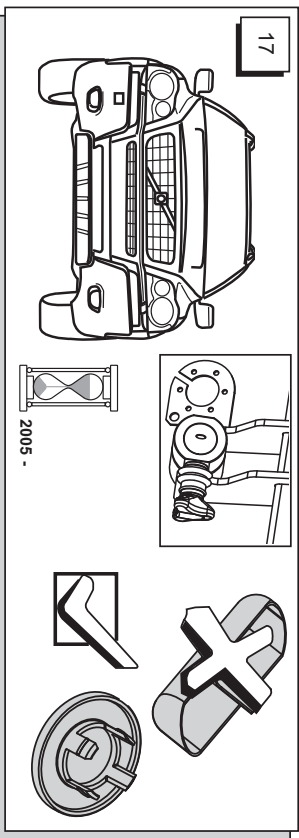

Date 29/09/2003 MONOFLEX 13.5022-13.6022-13.8022-13.9022 Issue 01 Page 05