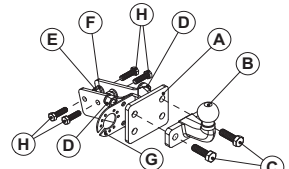

13.5022			
A	1x	FAHF 2009	
B	1x	53.47	
C	1x	M12x30cloc (8.8)	
D	3x	M12x22cloc (8.8)	
E	1x	13x24x3	
F	4x	12,2	
G	1x	54.05	
H	1x	54.06	

13.6022			
A	1x	FMHF	
B	1x	53.47	
C	1x	13x24x2	
D	4x	12,2	
E	1x	M12x25cloc (8.8)	
F	3x	M12x20cloc (8.8)	

13.8022			
A	1x	FPF	
B	2x	FBR 15001	
C	1x	53.47	
D	1x	13x24x2	
E	2x	M12x100 (8.8)	
F	2x	M12.lock (8)	

13.9022			
A	1x	FKS 3062	
B	1x	50.01	
C	2x	M16x50 (8.8)	
D	2x	M16.lock (8)	
E	4x	M12.lock (8)	
F	4x	13x24x2	
G	1x	53.46	
H	4x	M12x40 (8.8)	

11 08 2009