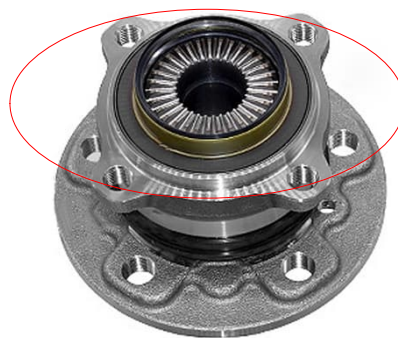

Σαρώστε τον κωδικό QR ή επισκεφθείτε το vehicleaftermarket.skf.com για να γνωρίσετε περισσότερα premium προϊόντα της SKF

Ακολουθήστε μας στα Social Media

Επικοινωνήστε με την Τεχνική Υποστήριξη της SKF για οτιδήποτε σας απασχολεί γύρω από το αυτοκίνητο και να απαντηθούν οι ερωτήσεις σας: helpline@skf.com