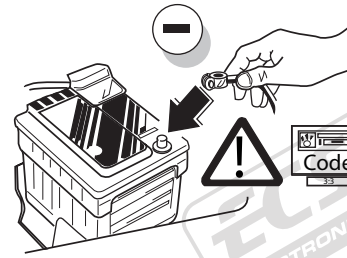

Einbauanleitung Elektrosatz
Anhängervorrichtung mit 12-N Steckdose
lt. DIN/ISO Norm 1724

Instructions de montage du faisceau
électrique pour crochet d'attelage
conforme à la norme
DIN/ISO 1724 prise 12-N

Fitting instructions electric wiringkit
towbar with 12-N socket up to
DIN/ISO norm 1724

Montage-handleiding elektrokabelset voor
trekhaak met 12-N contactdoos
vlg. DIN/ISO norm 1724

VW POLO 2002-

Bestel Nr.: VW-041-BB

* Teilliste

* Liste de pieces

* Part list

* Onderdelenlijst

12

13

! FUNKTIONEN KONTROLLIEREN !
CONTRÔLER LES FONCTIONS !
CHECK FUNCTIONS !
● CONTROLEER FUNCTIES !

14