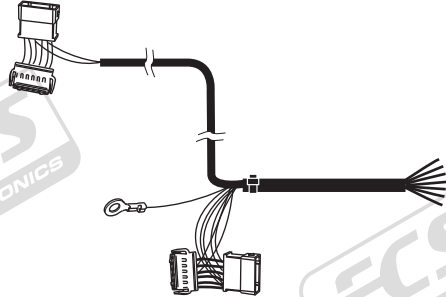

* Teilliste

* Liste de pieces

* Part list

* Onderdelenlijst