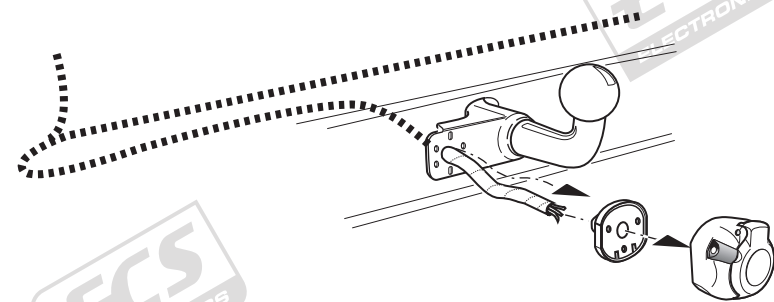

INFO

6

7

ROUTING

5

INFO

Anschluß Steckdose / Connection de la prise / Socket connection / Contactdoos aansluiting

DIN/ISO 1724		(D)	(F)	(GB)	(NL)
↶	1/L	gelb	jaune	yellow	geel
↷	2	blau	bleu	blue	blauw
⏏	1-8	weiß	blanc	white	wit
↶	4/R	grün	vert	green	groen
☀	5/58-R	braun	marron	brown	bruin
STOP	6/54	rot	rouge	red	rood
☀	7/58-L	schwarz	noir	black	zwart
↶↷	8/58-b	grau	gris	grey	grijs