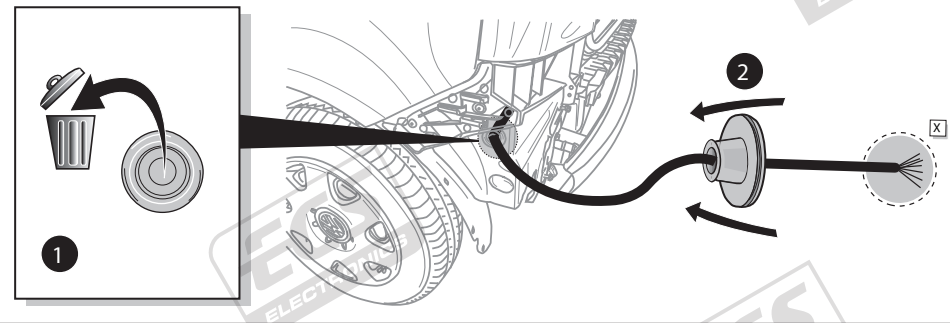

INFO

6

7

ROUTING

5

INFO

Anschluß Steckdose / Connection de la prise / Socket connection / Contactdoos aansluiting

DIN/ISO 1724		(D)	(F)	(GB)	(NL)
↶	1/L	gelb	jaune	yellow	geel
↷	2	blau	bleu	blue	blauw
⏏	1-8	weiß	blanc	white	wit
↶	4/R	grün	vert	green	groen
☀	5/58-R	braun	marron	brown	bruin
STOP	6/54	rot	rouge	red	rood
☀	7/58-L	schwarz	noir	black	zwart
↶↷	8/58-b	grau	gris	grey	grijs