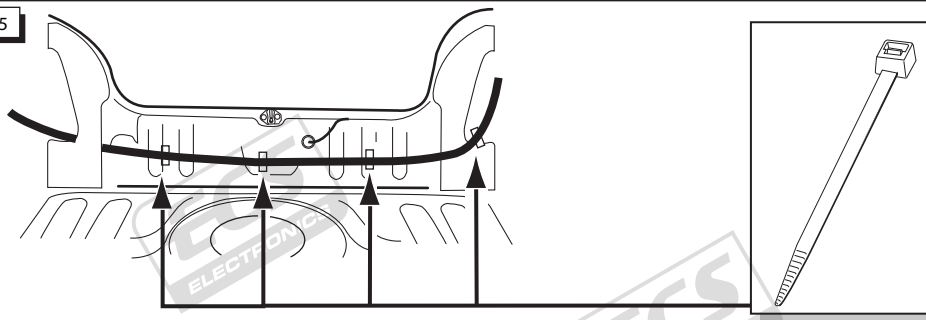

INFO

6

7

ROUTING

5

INFO

Anschluß Steckdose / Connection de la prise / Socket connection / Contactdoos aansluiting

DIN/ISO 1724		(D)	(F)	(GB)	(NL)
↶	1/L	gelb	jaune	yellow	geel
↷	2	blau	bleu	blue	blauw
⏏	1-8	weiß	blanc	white	wit
↶	4/R	grün	vert	green	groen
☀	5/58-R	braun	marron	brown	bruin
STOP	6/54	rot	rouge	red	rood
☀	7/58-L	schwarz	noir	black	zwart
↶↷	8/58-b	grau	gris	grey	grijs