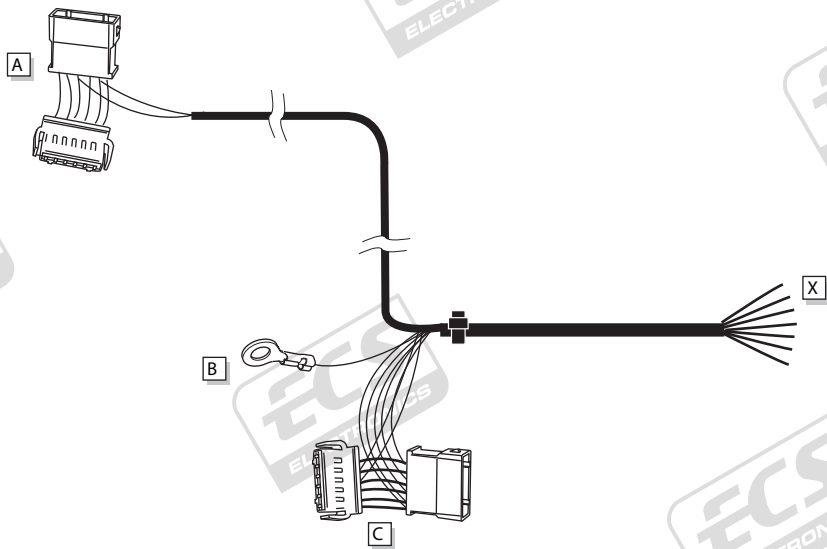

INFO

6

7

ROUTING

5

INFO

Anschluß Steckdose / Connection de la prise / Socket connection / Contactdoos aansluiting

DIN/ISO 1724		(D)	(F)	(GB)	(NL)
↶	1/L	gelb	jaune	yellow	geel
↷	2	blau	bleu	blue	blauw
⏏	1-8	weiß	blanc	white	wit
↶	4/R	grün	vert	green	groen
☀	5/58-R	braun	marron	brown	bruin
STOP	6/54	rot	rouge	red	rood
☀	7/58-L	schwarz	noir	black	zwart
↶↷	8/58-b	grau	gris	grey	grijs