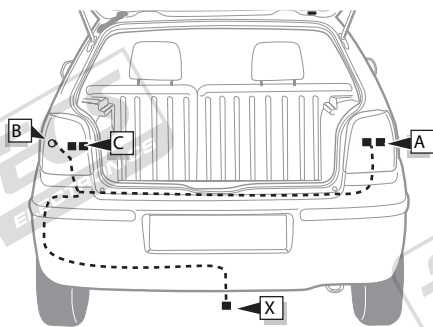

INFO

6

7

ROUTING

5

INFO

Anschluß Steckdose / Connection de la prise / Socket connection / Contactdoos aansluiting

DIN/ISO 1724		(D)	(F)	(GB)	(NL)
↶	1/L	gelb	jaune	yellow	geel
↷	2	blau	bleu	blue	blauw
⏏	1-8	weiß	blanc	white	wit
↶	4/R	grün	vert	green	groen
☀	5/58-R	braun	marron	brown	bruin
STOP	6/54	rot	rouge	red	rood
☀	7/58-L	schwarz	noir	black	zwart
↶↷	8/58-b	grau	gris	grey	grijs