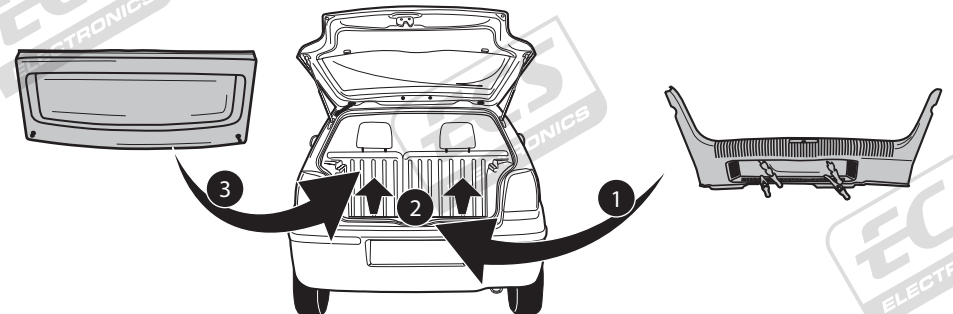

* Teilliste

* Liste de pieces

* Part list

* Onderdelenlijst

12

13

! FUNKTIONEN KONTROLLIEREN !
CONTRÔLER LES FONCTIONS !
CHECK FUNCTIONS !
● CONTROLEER FUNCTIES !

14

15

16