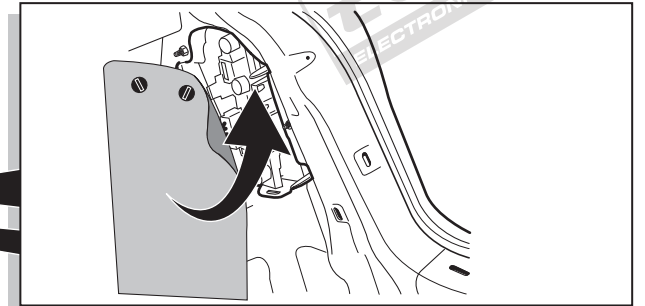

13

! FUNKTIONEN KONTROLLIEREN !
CONTRÔLER LES FONCTIONS !
CHECK FUNCTIONS !
● CONTROLEER FUNCTIES !

14