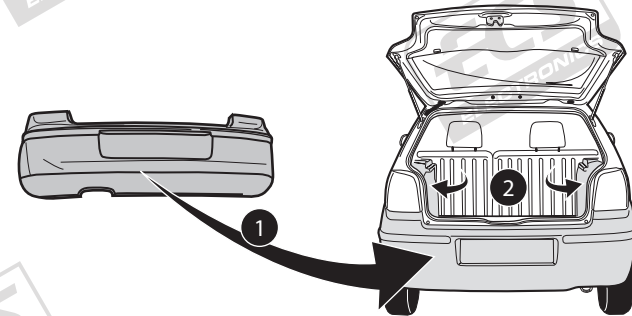

* Teilliste

* Liste de pieces

* Part list

* Onderdelenlijst

12

13

! FUNKTIONEN KONTROLLIEREN !
CONTRÔLER LES FONCTIONS !
CHECK FUNCTIONS !
● CONTROLEER FUNCTIES !

14

15

16