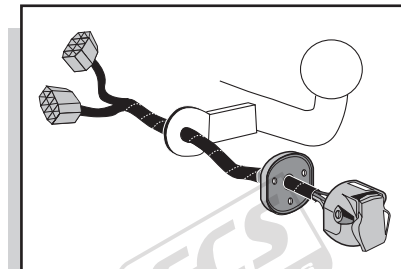

Einbauanleitung Elektrosatz
Anhängervorrichtung mit 12-N Steckdose
lt. DIN/ISO Norm 1724

Instructions de montage du faisceau
électrique pour crochet d'attelage
conforme à la norme
DIN/ISO 1724 prise 12-N

Fitting instructions electric wiringkit
towbar with 12-N socket up to
DIN/ISO norm 1724

Montage-handleiding elektrokabelset voor
trekhaak met 12-N contactdoos
vlg. DIN/ISO norm 1724

VW POLO 2002-

Bestel Nr.: VW-041-BB