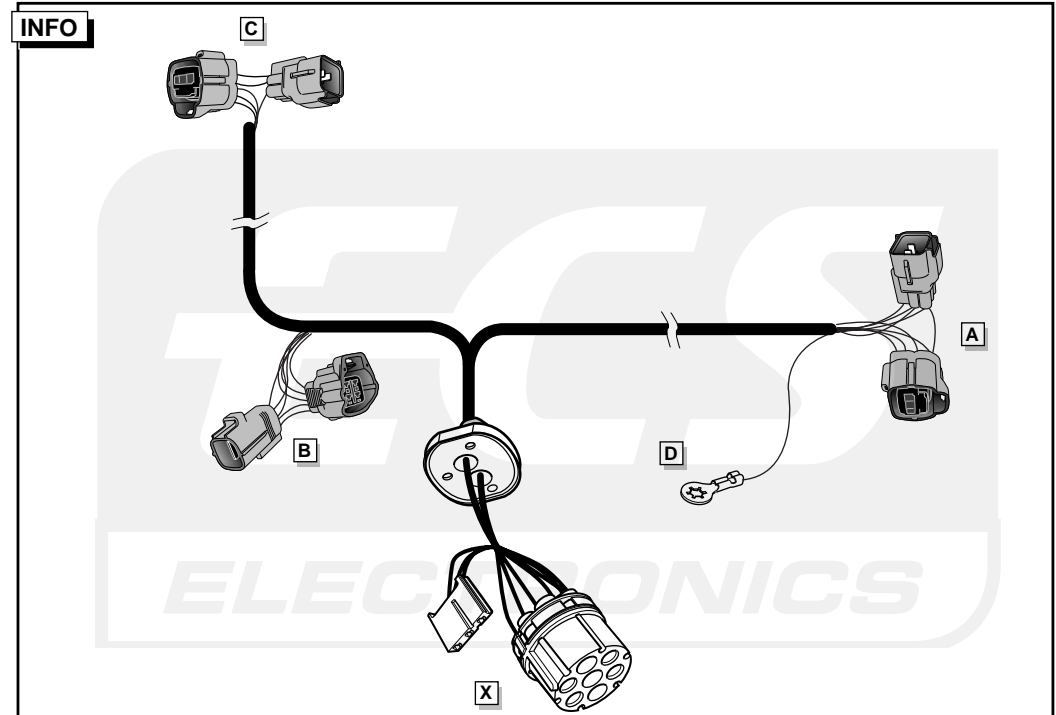

**Einbauanleitung Elektrosatz
Anhängervorrichtung mit 12-N Steckdose
lt. DIN/ISO Norm 1724**

**Instructions de montage du faisceau
électrique pour crochet d'attelage
conforme à la norme
DIN/ISO 1724 prise 12-N**

**Fitting instructions electric wiringkit
towbar with 12-N socket up to
DIN/ISO norm 1724**

**Montage-handleiding elektrokabelset voor
trekhaak met 12-N contactdoos
vlgs. DIN/ISO norm 1724**

**Instrucciones de montaje de
kit eléctrico para enganche de
remolque con caja de conexiones
12-N según norma DIN/ISO 1724**

MITSUBISHI CK (PAJERO) 2001-

Bestel Nr.: MT-029-FB

* Teilliste * Liste de pieces * Part list * Onderdelenlijst * Lista de piezas

9

**! FUNKTIONEN KONTROLLIEREN !
 CONTRÔLER LES FONCTIONS !
 CHECK FUNCTIONS !
 CONTROLAR FUNCIONES !
 ¡CONTROLAR LAS FUNCIONES !**

ROUTING