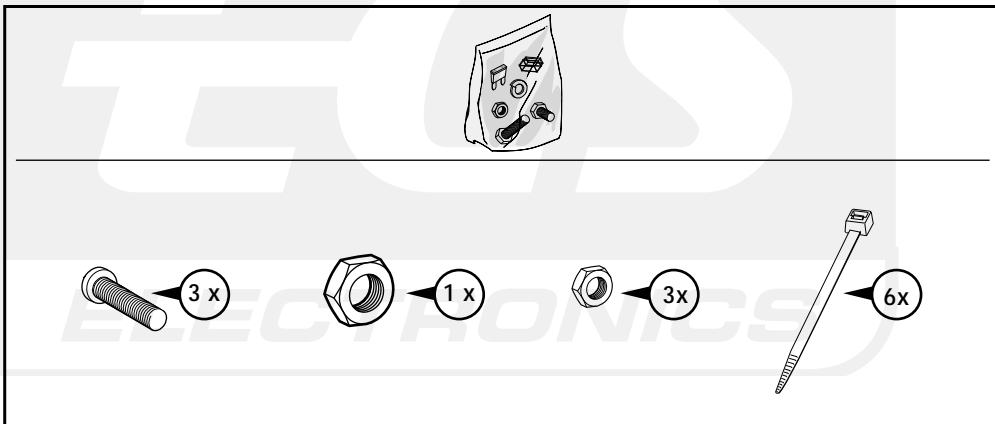

* Teilliste * Liste de pieces * Part list * Onderdelenlijst * Lista de piezas