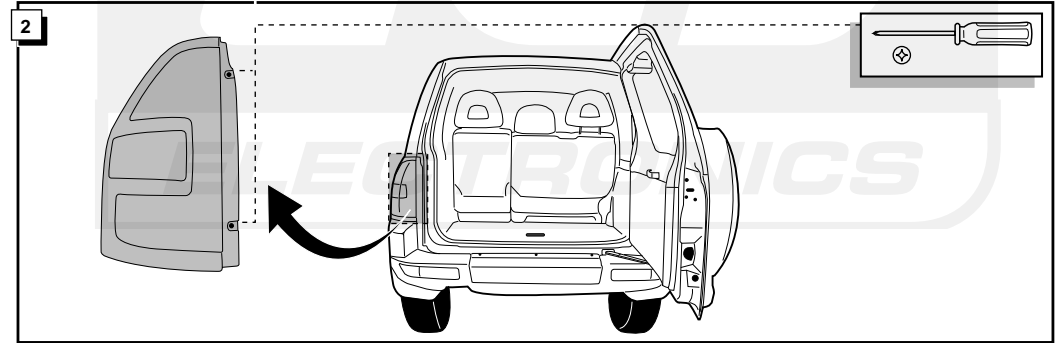

9

**! FUNKTIONEN KONTROLLIEREN !
CONTRÔLER LES FONCTIONS !
CHECK FUNCTIONS !
CONTROLAR FUNCIONES !
¡CONTROLAR LAS FUNCIONES !**