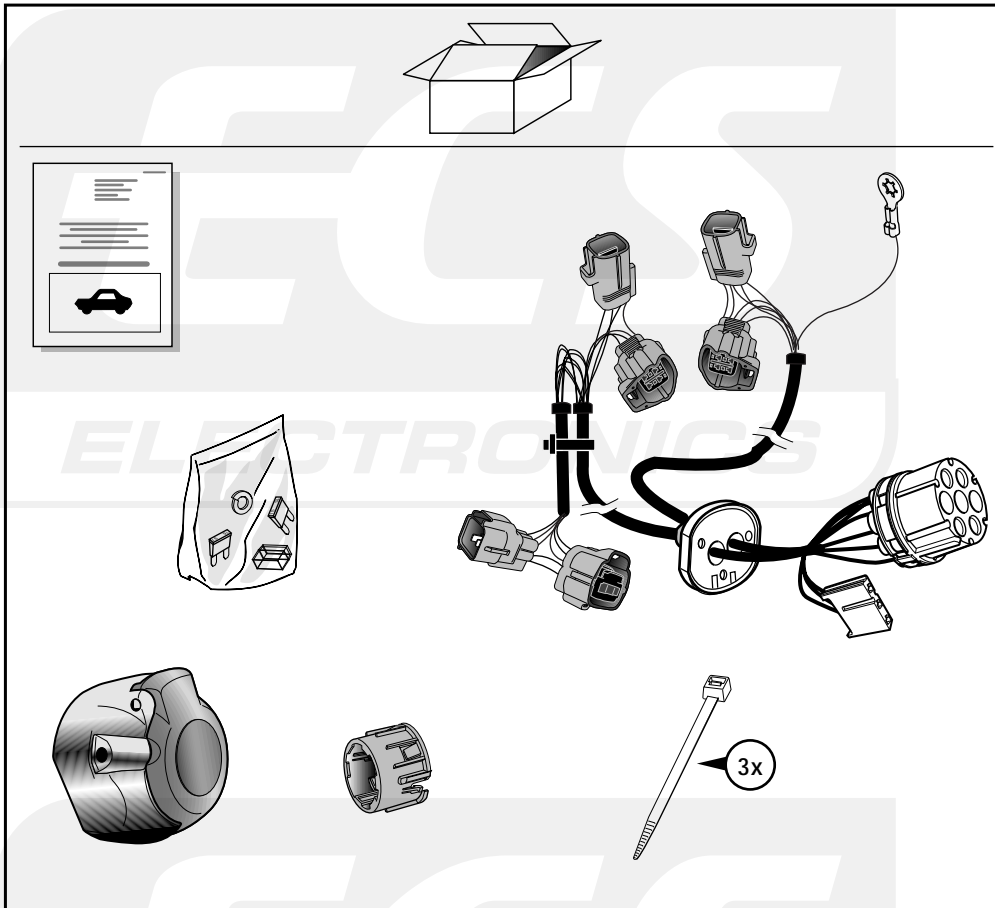

**Einbauanleitung Elektrosatz
Anhängervorrichtung mit 12-N Steckdose
lt. DIN/ISO Norm 1724**

**Instructions de montage du faisceau
électrique pour crochet d'attelage
conforme à la norme
DIN/ISO 1724 prise 12-N**

**Fitting instructions electric wiringkit
towbar with 12-N socket up to
DIN/ISO norm 1724**

**Montage-handleiding elektrokabelset voor
trekhaak met 12-N contactdoos
vlgs. DIN/ISO norm 1724**

**Instrucciones de montaje de
kit eléctrico para enganche de
remolque con caja de conexiones
12-N según norma DIN/ISO 1724**

MITSUBISHI CK (PAJERO) 2001-

Bestel Nr.: MT-029-FB

* Teilliste * Liste de pieces * Part list * Onderdelenlijst * Lista de piezas

9

**! FUNKTIONEN KONTROLLIEREN !
 CONTRÔLER LES FONCTIONS !
 CHECK FUNCTIONS !
 CONTROLAR FUNCIONES !
 ¡CONTROLAR LAS FUNCIONES !**