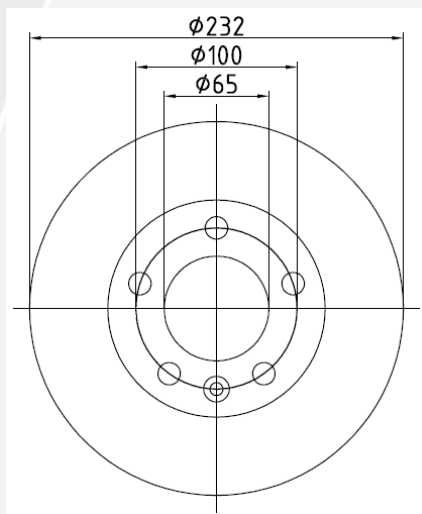

Änderung des Durchmessers bei Bremsscheibe 92082503

Dem Fahrzeughersteller (Volkswagen-Gruppe) folgend, wird der Durchmesser der Bremsscheibe 92082503 von 232 mm auf 230 mm reduziert.

Während diese Umstellung bei den Original-Ersatzteilen mit einer Änderung der Teilenummern einhergeht, werden wir diese Veränderung in der laufenden Serie ohne Anpassung der Artikelnummer vornehmen und fließend in die Auslieferung übernehmen.

Diese Veränderung der Dimensionierung erfolgt aufgrund von Korrosionsbildung am äußeren Rand der Bremsscheiben, welche in der Vergangenheit häufig zu Geräuschbildung und Beanstandungen bei Hauptuntersuchungen geführt hat.

Change of diameter with brake disc 92082503

Due to diameter modifications of the car manufacturer (Volkswagen-Group), the diameter of our brake disc 92082503 will be reduced from 232 mm to 230 mm.

Although the original spare part has got a new article number, we will introduce this new design as a running change into the market by keeping the existing reference number.

This change of the dimension avoids corrosion at the outer radius, which in the past frequently caused noises, and led to claims in technical inspections.

alt / old