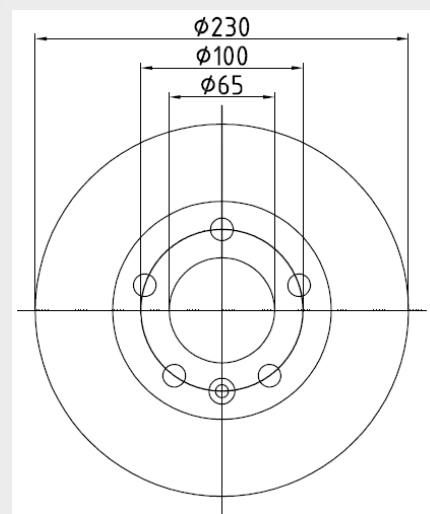

Änderung des Durchmessers bei Bremsscheibe 92082503

Dem Fahrzeughersteller (Volkswagen-Gruppe) folgend, wird der Durchmesser der Bremsscheibe 92082503 von 232 mm auf 230 mm reduziert.

Während diese Umstellung bei den Original-Ersatzteilen mit einer Änderung der Teilenummern einhergeht, werden wir diese Veränderung in der laufenden Serie ohne Anpassung der Artikelnummer vornehmen und fließend in die Auslieferung übernehmen.

Diese Veränderung der Dimensionierung erfolgt aufgrund von Korrosionsbildung am äußeren Rand der Bremsscheiben, welche in der Vergangenheit häufig zu Geräuschbildung und Beanstandungen bei Hauptuntersuchungen geführt hat.

Change of diameter with brake disc 92082503

Due to diameter modifications of the car manufacturer (Volkswagen-Group), the diameter of our brake disc 92082503 will be reduced from 232 mm to 230 mm.

Although the original spare part has got a new article number, we will introduce this new design as a running change into the market by keeping the existing reference number.

This change of the dimension avoids corrosion at the outer radius, which in the past frequently caused noises, and led to claims in technical inspections.

neu / new