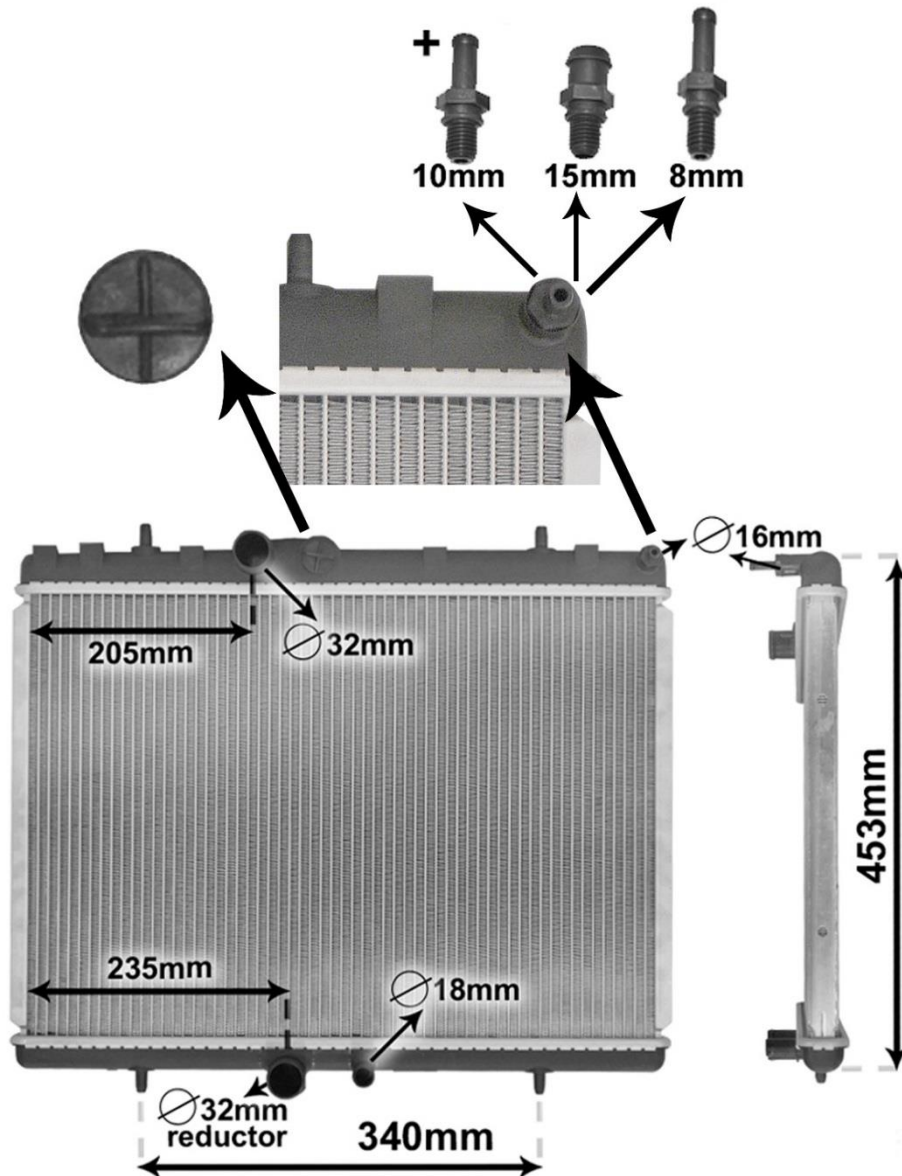

Article number: 40002269

Overloop buisje: 8mm of 10mm of 15mm, dop thermocontact
Überlaufrohr: 8mm oder 10mm oder 15mm, abdeckung thermocontact
Overflowpipe: 8mm or 10mm or 15mm, plug thermocontact
Tube de débordement: 8mm ou 10mm ou 15mm, bouchon thermocontact