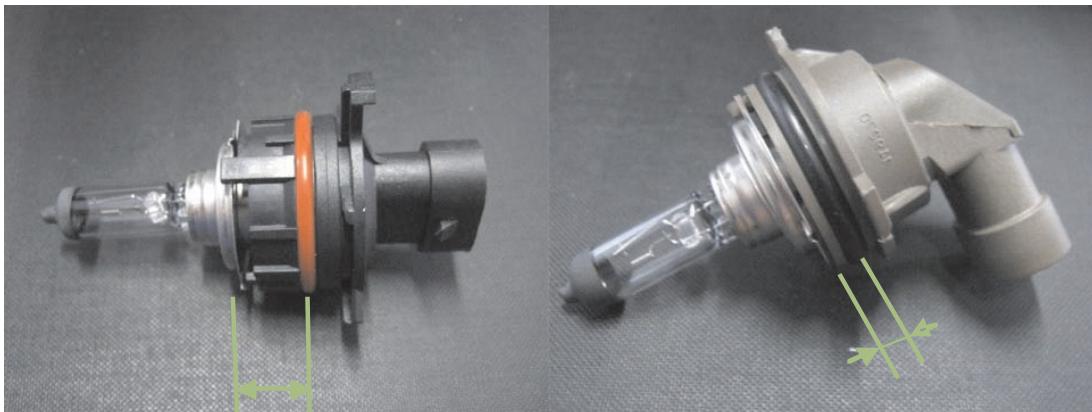

Für / Voor / Pour / For:

BMW 5 E39 -2000

Achtung / Opgepast / Attention / Warning

- D** Bei der Montage von der Birne, NUR die mitgelieferte Fassung verwenden!
Die Montage von der Original Fassung ergibt ein schlechtes Leuchtbild.
- NL** Bij het monteren van de gloeilamp, ENKEL gebruik maken van de meegeleverde lamphouder!
Gebruik van de originele lamphouder geeft een slecht lichtbeeld.
- F** Pour le montage de l'ampoule, veuillez UNIQUEMENT utiliser notre socquet fourni dans l'emballage! L'usage du socquet original peut impliquer une mauvais faisceau.
- GB** By mounting the bulb, ONLY use the supplied lampholder!
Use of the original lampholder could give a bad lightbeam.