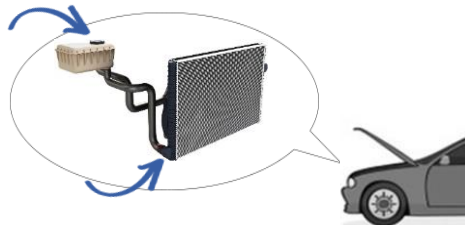

TECH TIP 022 – WP0055

E2/TT022v3.0
2022/10
0094-64008

1

Gates PowerClean™ Flush tool – 91002
(P/N 7468-50040)

2

3

info

www.gatetechzone.com