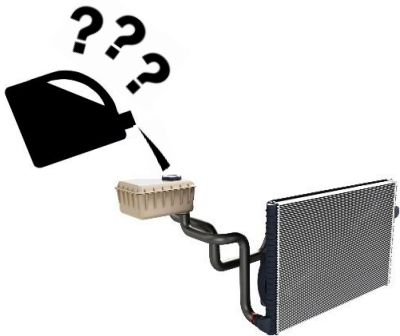

TECH TIP 022 – WP0055

E2/TT022v3.0
2022/10
0094-64008

1

Gates PowerClean™ Flush tool – 91002
(P/N 7468-50040)

2

3

info

www.gatetechzone.com