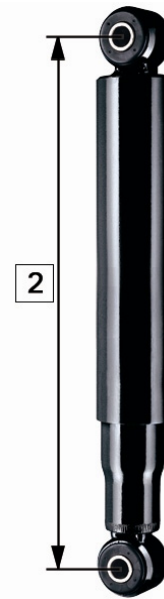

Art.nr.: 115 904, 115 905, 115 906, 115 907

Art.nr.: 124 654, 290 377, 290 378, 290 379,
290 403, 290 955

Illustr. 1: Vooras

Illustr. 2: Achteras

Lengte (1) in mm	Onderdeelnummer *
388	115 904 115 905 HD
355	115 906 115 907 HD

Lengte (2) in mm		Onderdeelnummer *
uitgetrokken	ingedrukt	
515	325	124 654 290 955 HD
524	324	290 377 290 378 HD 290 403 HD
549	349	290 379

Tabel 1: Indeling van de gemeten lengte van de schokbreker (1) resp. (2) in mm naar het onderdeelnummer
HD: Heavy Duty / versterkte uitvoering

* Gegevens en informatie voor de indeling van de schokbrekers naar het voertuig vindt u in onze actuele catalogi.

WAARSCHUWING

De montage van verkeerde schokbrekers kan een beperkte functie resp. functie-uitval van de onderdelen tot gevolg hebben. Dit veroorzaakt instabiel rijgedrag, waardoor u gemakkelijk de controle over uw voertuig kunt verliezen.