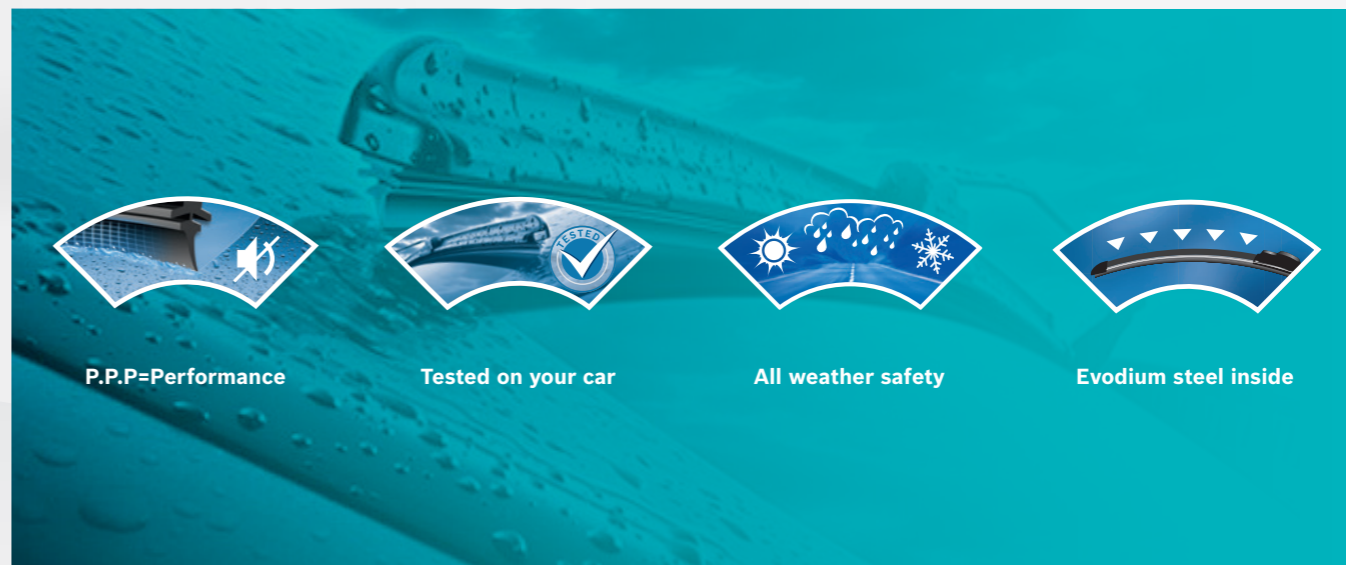

BOSCH

Technik fürs Leben

Intelligentes Adapter-System

Aerodynamischer Spoiler für weniger Windgeräusche durch geringere Angriffsflächen

Maßgeschneiderte Federschienen

2 parallele High-Tech-Federschienen aus Evodium-Stahl für einen gleichmäßigen starken Druck des Wischblattes an die Scheibe – und hervorragende Wischergebnisse

Wischgummi mit Power Protection Plus

Für die perfekte Scheibenreinigung ohne Rattern und Quietschen – sogar bei extremen Witterungsverhältnissen

BOSCH

Invented for life

Intelligent adapter system

Aerodynamic spoiler for reduced wind noises thanks to reduced windage

Customized spring strips

2 parallel high-tech spring strips made from Evodium steel for consistent high pressure pushing the wiper blade onto the windshield – and for outstanding wiping results

Wiper blades with Power Protection Plus for optimum windshield cleaning without juddering or squeaking – even under extreme weather conditions

P.P.=Performance **Tested on your car** **All weather safety** **Evodium steel inside**

BOSCH

Des technologies pour la vie

Système d'adaptateurs intelligent

Spoiler aérodynamique pour diminuer les bruits de vent grâce à des surfaces de prise au vent réduites