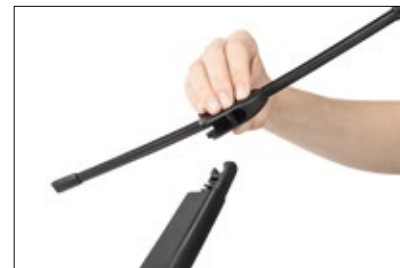

**1 Interface (en*)****2 Assembly (en*)****3 Disassembly (en*)**

**1**

bg	Място за монтаж
cs	Rozhraní
da	Viskerarm type
de	Schnittstelle
el	Βραχίονας
en	Interface
es	Brazo
fi	Kiinnitys
fr	Interface
hr	Međusklop
hu	Csatlakozás
it	Braccio
ja	ワイパーアーム先端部
ko	인터페이스
nl	Arm
no	Grensesnitt
pl	Ramię
pt	Braço
ro	Interfață
ru	Интерфейс
sv	Gränssnitt
tr	Ara parça
cn	接口