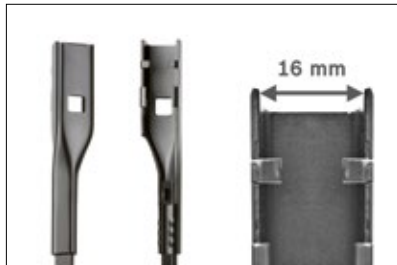

1 Interface (en*)