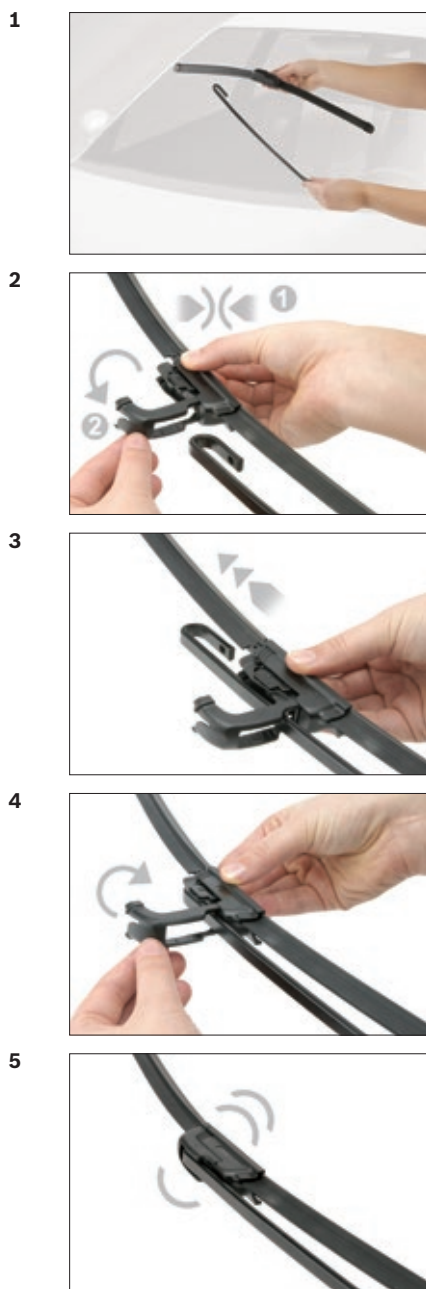

GWB002

BOSCH

de Schnittstelle
en Interface
fr Connexion
es La conexión

de Montage
en Fit the new blade
fr Montage
es Montaje

de Demontage
en Remove the old blade
fr Démontage
es Desmontaje

Robert Bosch GmbH
Auf der Breit 4
76227 Karlsruhe
Germany

GWB002

BOSCH

de Schnittstelle
en Interface
fr Connexion
es La conexiòn

de Montage
en Fit the new blade
fr Montage
es Montaje

Video
<http://rb-aa.bosch.com/wiperblade-videos/gwb002/video/>

Robert Bosch GmbH
Auf der Breit 4
76227 Karlsruhe
Germany