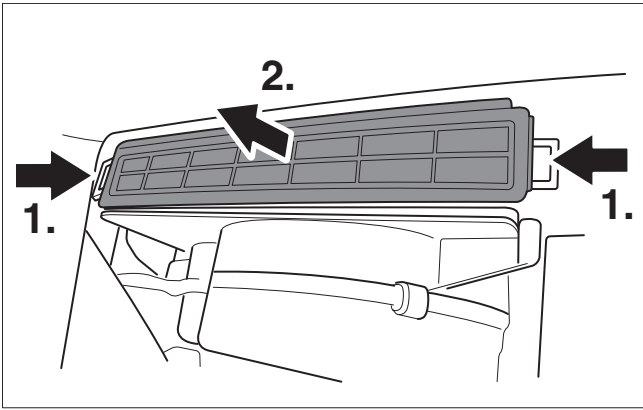

1 987 433 E33

BOSCH

1 987 432 235 / 1 987 432 535

Land Rover Discovery III 10.04 →

Land Rover Discovery IV 09.09 →

Range Rover Sport 05.05 →

Service

+49 (0) 180-500 4745