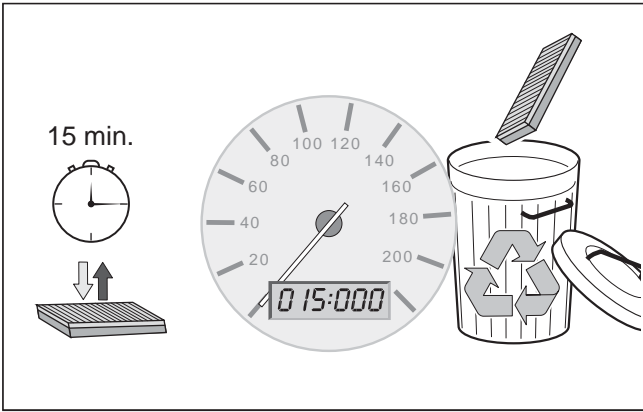

1 987 433 E33

BOSCH

1 987 432 235 / 1 987 432 535

Land Rover Discovery III 10.04 →

Land Rover Discovery IV 09.09 →

Range Rover Sport 05.05 →

Service

+49 (0) 180-500 4745