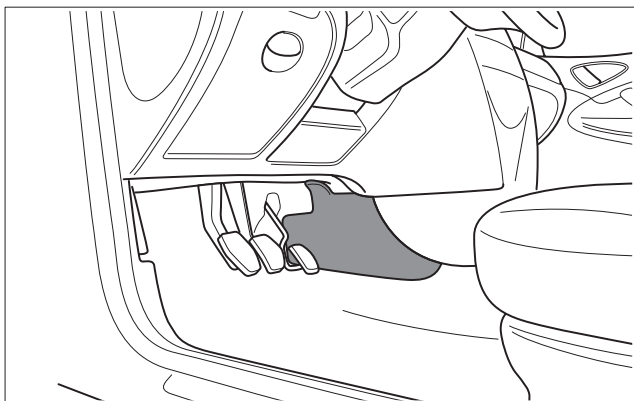

1 987 432 E34

BOSCH

1 987 432 198 / 1 987 432 398

Citroen C5

03.01 → 08.04

**Service****+49 (0) 180-500 4745**

gebührenpflichtig/subject to charges/payant

Robert Bosch GmbH