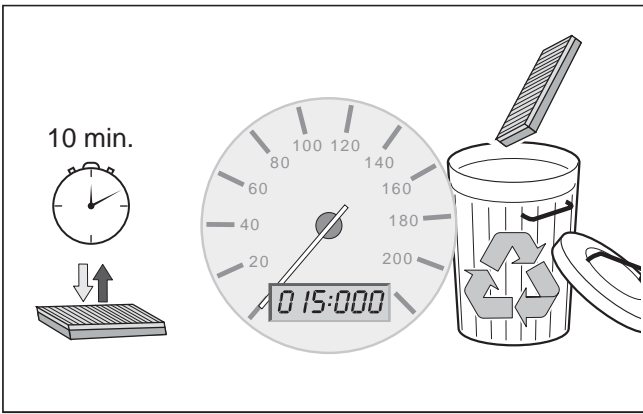

1 987 432 E34

BOSCH

1 987 432 198 / 1 987 432 398

Citroen C5

03.01 → 08.04

**Service****+49 (0) 180-500 4745**

gebührenpflichtig/subject to charges/payant

Robert Bosch GmbH