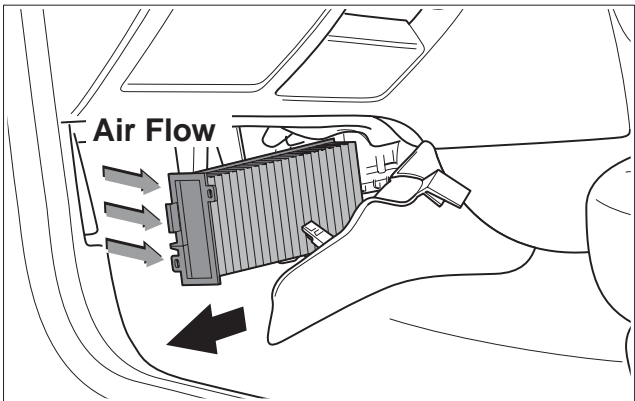

1 987 432 E34

BOSCH

1 987 432 198 / 1 987 432 398

Citroen C5

03.01 → 08.04

**Service****+49 (0) 180-500 4745**

gebührenpflichtig/subject to charges/payant

Robert Bosch GmbH