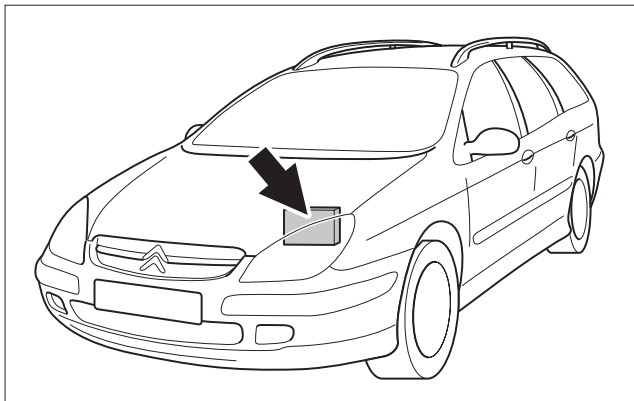

1 987 432 E34

BOSCH

1 987 432 198 / 1 987 432 398

Citroen C5

03.01 → 08.04

**Service****+49 (0) 180-500 4745**

gebührenpflichtig/subject to charges/payant

Robert Bosch GmbH