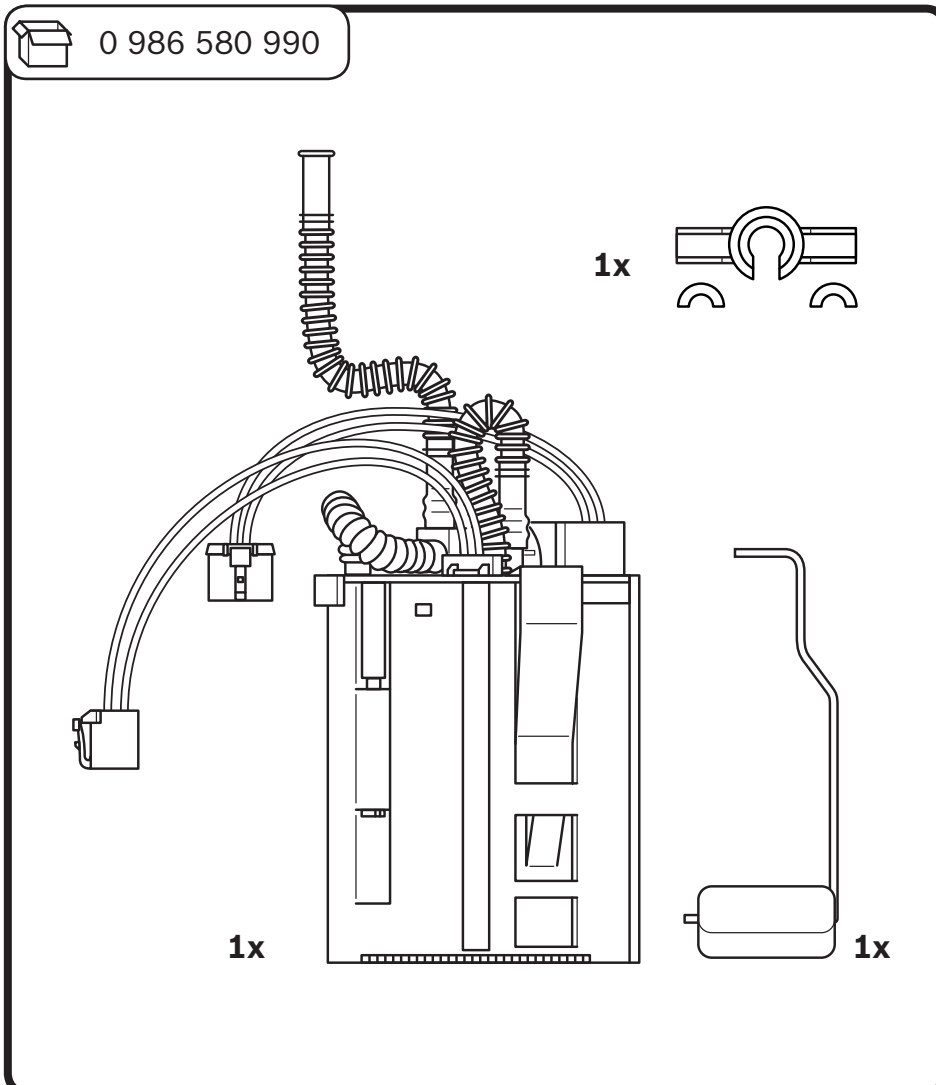

cs Palivové čerpadlo
Návod k montáži

ro Pompa Combustibil
Instrucțiuni de montare

0 986 580 990

BOSCH

EAC