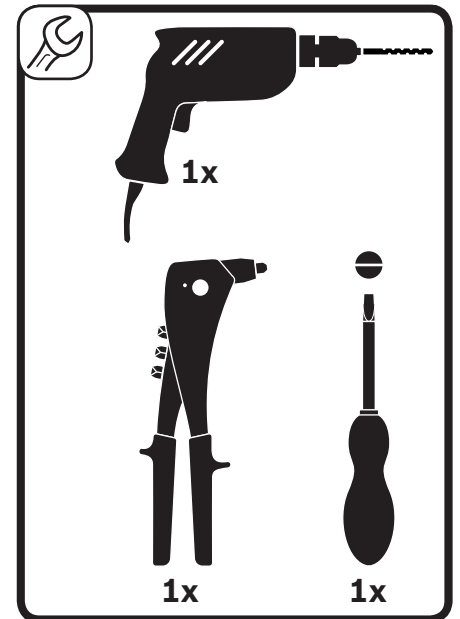

cs Palivové čerpadlo
Návod k montáži

ro Pompa Combustibil
Instrucțiuni de montare

0 986 580 966

BOSCH

ERC