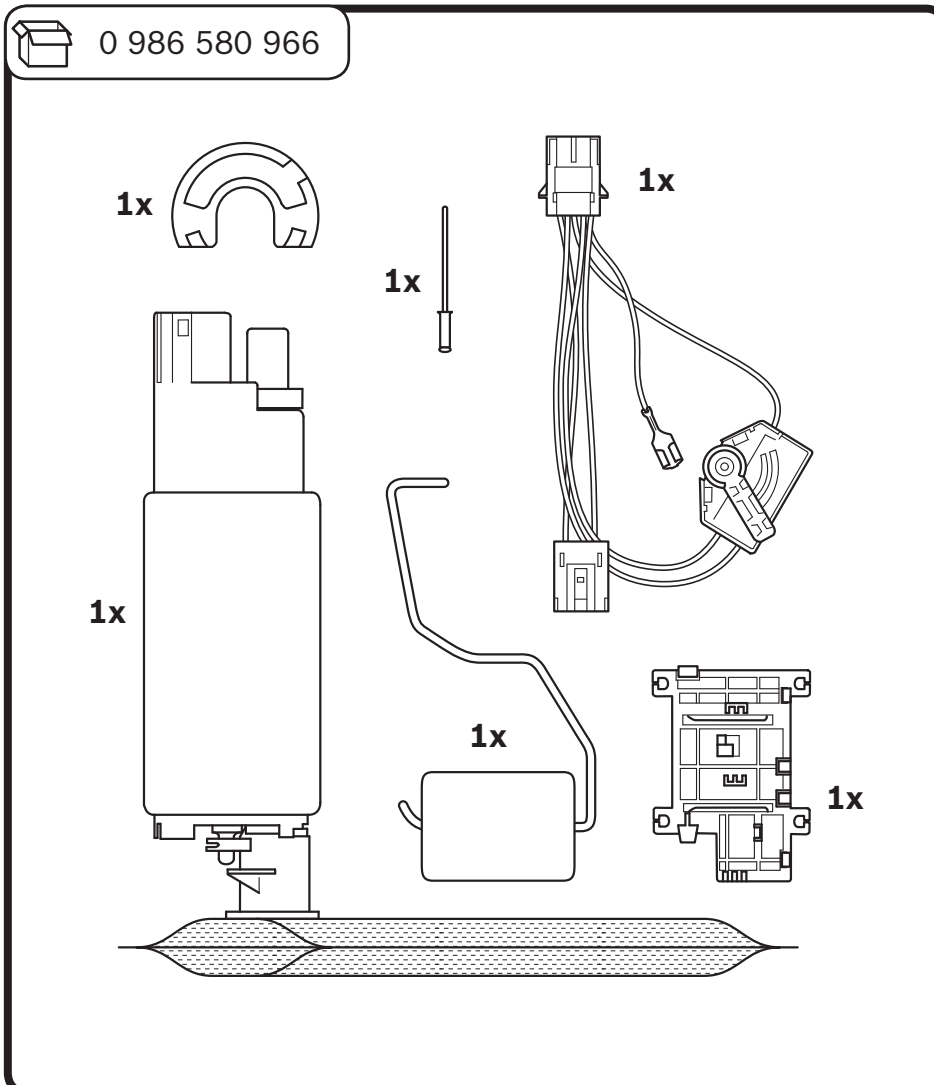

cs Palivové čerpadlo
Návod k montáži

ro Pompa Combustibil
Instrucțiuni de montare

0 986 580 966

BOSCH

ERC