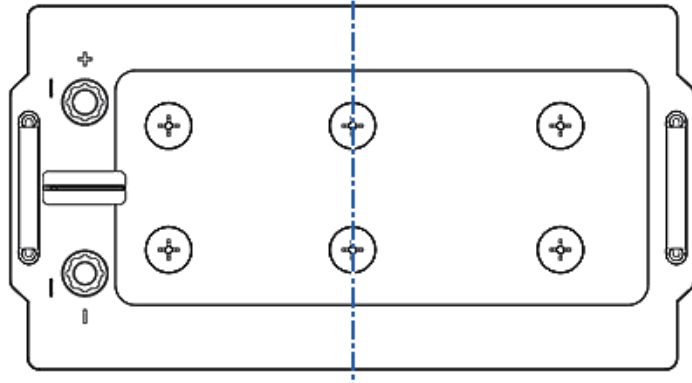

PROFESSIONAL DUAL PURPOSE

: www.varta-automotive.com

ETN:	930 230 115
:	930 230 115 B91 2
.	LFD 230
:	4016987141151
:	1
-	12

[]:	12	[]:	242
[]:	230	:	B00
5 . []:	196	:	3
EN []:	1150	:	1
Marine Cranking Amps (SAE) @ 0°C:	1430	:	C
[]:	518	():	56,75
[]:	276		

Terminal
POSITIVE

NEGATIVE