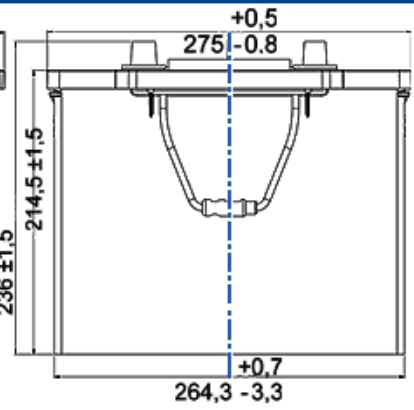

PROFESSIONAL DUAL PURPOSE

: www.varta-automotive.com

ETN:	930 230 115
:	930 230 115 B91 2
.	LFD 230
:	4016987141151
:	1
-	12

[]:	12	[]:	242
[]:	230	:	B00
5 . []:	196	:	3
EN []:	1150	:	1
Marine Cranking Amps (SAE) @ 0°C:	1430	:	C
[]:	518	():	56,75
[]:	276		

Terminal
POSITIVE

NEGATIVE