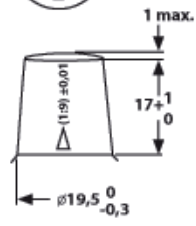

PROFESSIONAL DUAL PURPOSE

: www.varta-automotive.com

ETN:	930 230 115
:	930 230 115 B91 2
.	LFD 230
:	4016987141151
:	1
-	12

[]:	12	[]:	242
[]:	230	:	B00
5 . []:	196	:	3
EN []:	1150	:	1
Marine Cranking Amps (SAE) @ 0°C:	1430	:	C
[]:	518	():	56,75
[]:	276		

Terminal
POSITIVE

NEGATIVE