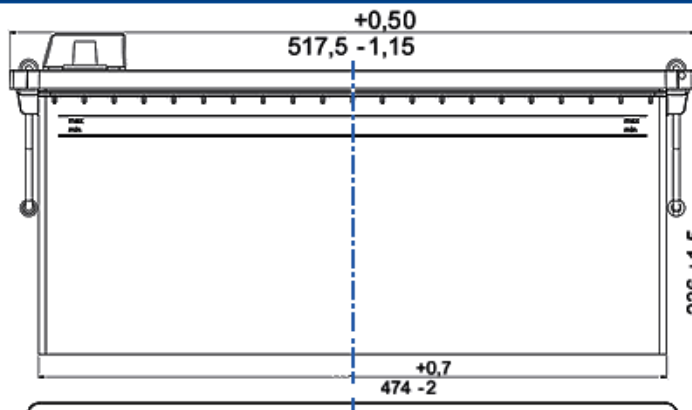

PROFESSIONAL DUAL PURPOSE

: www.varta-automotive.com

ETN:	930 230 115
:	930 230 115 B91 2
.	LFD 230
:	4016987141151
:	1
-	12

[]:	12	[]:	242
[]:	230	:	B00
5 . []:	196	:	3
EN []:	1150	:	1
Marine Cranking Amps (SAE) @ 0°C:	1430	:	C
[]:	518	():	56,75
[]:	276		

Terminal
POSITIVE

NEGATIVE