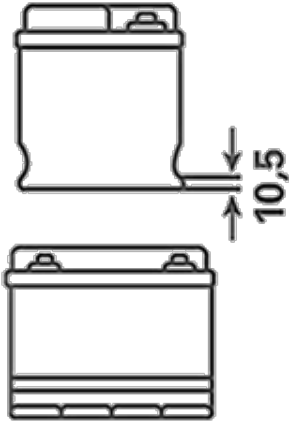

SİPARİŞ BİLGİLERİ

ETN:	820054080
Ürün numarası:	820054080B912
Kısa kod:	LFS 105N
Barkod:	4016987146293
İngiltere Kodu:	
Ambalaj birimi:	1
Palet:	36

TEKNİK BİLGİLER

Gerilim [V]:	12	Base Hold-down:	B01
Akü kapasitesi [Ah]:	105	Düzen:	9
Soğuk marş akımı EN [A]:	800	Terminal Tipleri:	1
Uzunluk [mm]:	330,0	Kutu büyüklüğü:	GR31
Genişlik [mm]:	172	Ağırlığı (boş):	23,700
Yükseklik [mm]:	238		

B01

1

ø 19,5
H 18

pos.

ø 17,9
H 18

neg.