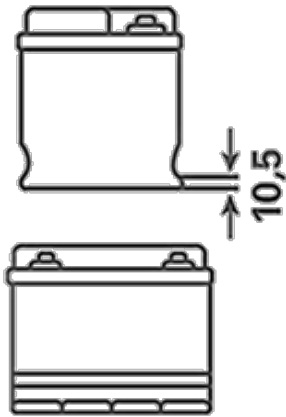

B01

1

$\varnothing 19,5$
H 18

$\varnothing 17,9$
H 18

pos.

neg.