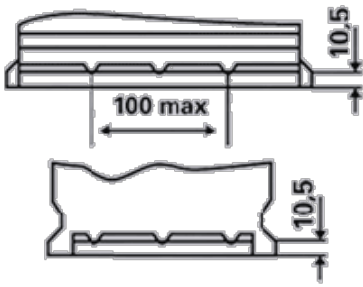

### INFORMAȚII REFERITOARE LA COMANDĂ

ETN:	620109076
Numar articol:	620109076A742
Short Code:	I16
Codul bară:	4016987129111
UK Code:	
Unitatea de ambalare:	1
Paletă:	24

### INFORMAȚII TEHNICE

Tensiune [V]:	12	Base Hold-down:	B03
Acumulator [Ah]:	120	Aspect:	4
Curent electric test-la-rece, EN [A]:	760	Tipuri de terminale:	1
Lungime [mm]:	510	Dimensiunea carcasei:	MAC120
Latime [mm]:	175	Greutatea (gol):	35,120
Înălțime [mm]:	235		

DESENE TEHNICE

B03

4

1

ø 19,5  
H 18

ø 17,9  
H 18

pos.

neg.