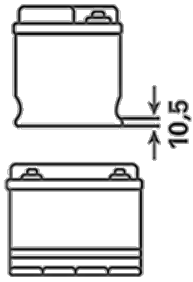

Pentru mai multe informații vizitați varta-automotive.com

INFORMAȚII REFERITOARE LA COMANDĂ

ETN:	610404068
Numar articol:	610404068A742
Short Code:	I18
Codul bară:	4016987129098
UK Code:	
Unitatea de ambalare:	1
Paletă:	24

INFORMAȚII TEHNICE

Tensiune [V]:	12	Base Hold-down:	B01
Acumulator [Ah]:	110	Aspect:	0
Curent electric test-la-rece, EN [A]:	680	Tipuri de terminale:	1
Lungime [mm]:	347	Dimensiunea carcusei:	LOT 7
Latime [mm]:	173	Greutatea (gol):	28,580
Înălțime [mm]:	234		

DESENE TEHNICE

B01

0

1

ø 19,5
H 18

pos.

ø 17,9
H 18

neg.