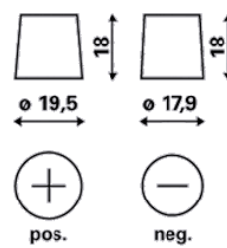

INFORMAȚII TEHNICE

Tensiune [V]:	12	Baza bacului:	B13
Acumulator [Ah]:	110	Conectarea:	0
Curent electric test-la-rece, EN [A]:	920	Poli de racord:	1
Lungime [mm]:	393	Dimensiunea carcasei:	H9/LN6
Latime [mm]:	175	Greutatea (gol):	24,48
Înălțime [mm]:	190		

B13

0

1

pos.

neg.