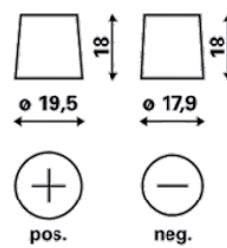

TEHNIČKI INFORMACIJE

Voltaža [V]:	12	Podna letva:	B13
Kapacitet Baterije [Ah]:	110	Spoj:	0
Struja Hladnog Starta [A]:	920	Vrsta pola:	1
Dužina [mm]:	393	Velikina kućišta:	H9/LN6
Širina [mm]:	175	Težina (kad nije napunjen):	24,48
Visina [mm]:	190		

B13

0

1

pos.

neg.