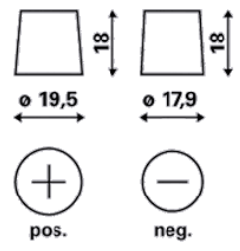

[V]:	12	:	B13
μ [Ah]:	110	:	0
μ μ μ , [A]:	920	:	1
μ (mm):	393	:	H9/LN6
(mm):	175	( ):	24,48
(mm):	190		

B13

0

1

pos.

neg.