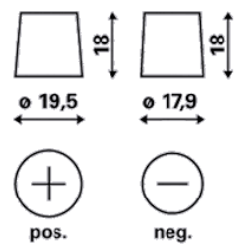

TEKNISET TIEDOT

Jännite [V]:	12	Pohjakiinnitys:	B13
Akkukapasiteetti [Ah]:	110	KytKentä:	0
Kylmäkäynnistysvirta, EN [A]:	920	Napamalli:	1
Pituus [mm]:	393	Kotelokoko:	H9/LN6
Leveys [mm]:	175	Paino hapoilla:	24,48
Korkeus [mm]:	190		

PIIRUSTUKSET

B13

0

1

pos.

neg.