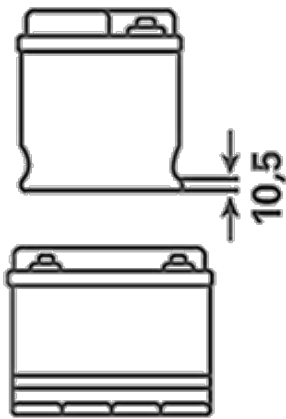

### INFORMAȚII REFERITOARE LA COMANDĂ

ETN:	605102080
Numar articol:	605102080A742
Short Code:	H17
Codul bară:	4016987145579
UK Code:	
Unitatea de ambalare:	1
Paletă:	36

### INFORMAȚII TEHNICE

Tensiune [V]:	12	Base Hold-down:	B01
Acumulator [Ah]:	105	Aspect:	9
Curent electric test-la-rece, EN [A]:	800	Tipuri de terminale:	1
Lungime [mm]:	330	Dimensiunea carcasei:	GR31
Latime [mm]:	172	Greutatea (gol):	24,4
Înălțime [mm]:	240		

**B01**

**1**

ø 19,5  
H 18

ø 17,9  
H 18

pos.

neg.