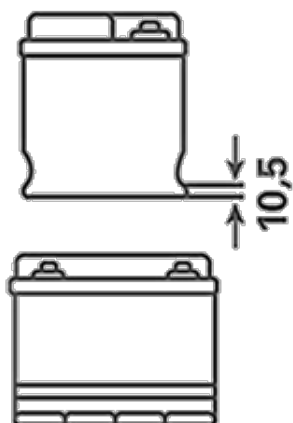

### TEHNIČKI INFORMACIJE

Voltaža [V]:	12	Base Hold-down:	B01
Kapacitet Baterije [Ah]:	105	Raspored:	9
Struja Hladnog Starta [A]:	800	Vrste terminala:	1
Dužina [mm]:	330	Veličina kućišta:	GR31
Širina [mm]:	172	Težina (kad nije napunjen):	24,4
Visina [mm]:	240		

**B01**

**1**

ø 19,5  
H 18

ø 17,9  
H 18

pos.

neg.