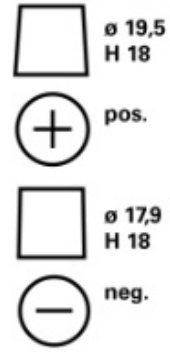

TEKNİK BİLGİLER

Gerilim [V]:	12	Base Hold-down:	B13
Akü kapasitesi [Ah]:	95	Düzen:	0
Soğuk marş akımı EN [A]:	850	Terminal Tipleri:	1
Uzunluk [mm]:	353	Kutu büyüklüğü:	H8/LN5
Genişlik [mm]:	175	Ağırlığı (boş):	24,49
Yükseklik [mm]:	190		

B13

0

1

3