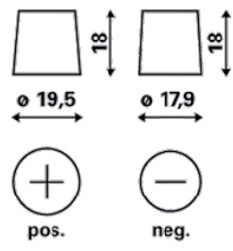

Gerilim [V]:	12	Kutu taban ekli:	B01
Akü kapasitesi [Ah]:	95	Kutup başı yerleşim düzeni:	0
Soğuk marş akımı EN [A]:	830	Kutup başları:	1
Uzunluk [mm]:	306	Kutu büyüklüğü:	D31L
Geniçlik [mm]:	173	Ağırlığı (boş):	20,230
Yükseklik [mm]:	225		

B01

0

1

pos.

neg.