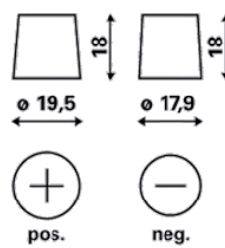

INFORMAȚII TEHNICE

Tensiune [V]:	12	Baza bacului:	B13
Acumulator [Ah]:	90	Conectarea:	0
Curent electric test-la-rece, EN [A]:	720	Poli de racord:	1
Lungime [mm]:	353	Dimensiunea carcasei:	H8/LN5
Latime [mm]:	175	Greutatea (gol):	20,78
Înălțime [mm]:	190		

B13

0

1

pos.

neg.