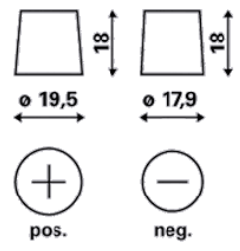

BLACK DYNAMIC

www.varta-automotive.com

ETN:	590 122 072
μ :	590 122 072 312 2
μ :	F6
:	4016987119457
UK :	017
:	1
:	36

[V]:	12	:	B13
μ [Ah]:	90	:	0
μ μ μ , [A]:	720	:	1
μ (mm):	353	:	H8/LN5
(mm):	175	():	20,78
(mm):	190		

B13

0

1

pos.

neg.