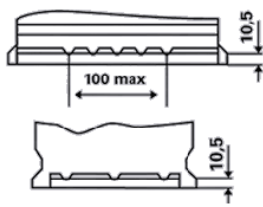

SILVER DYNAMIC

Beneficii cheie

Proiectat la cele mai ridicate standarde germane.

Tehnologia grilei PowerFrame® este patentată pentru o putere de pornire sigură și pentru o reîncărcare rapidă și pentru rezistență la coroziune.

Capabilitate de descărcare adâncă ridicată

Pentru mai multe informații, vizitați www.varta-automotive.com

INFORMAȚII REFERITOARE LA COMANDĂ

ETN:	585 400 080
Numar articol:	585 400 080 316 2
Short Code:	F19
Codul bar :	4016987143636
UK Code:	115
Unitatea de ambalare:	1
Palet :	36

INFORMAȚII TEHNICE

Tensiune [V]:	12	Baza bacului:	B13
Acumulator [Ah]:	85	Conectarea:	0
Curent electric test-la-rece, EN [A]:	800	Poli de racord:	1
Lungime [mm]:	315	Dimensiunea carcasei:	H7/LN4
Latime [mm]:	175	Greutatea (gol):	19,76
Înălțime [mm]:	190		

B13

0