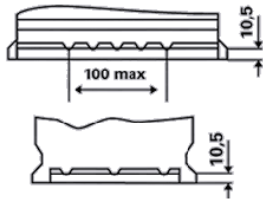

SILVER DYNAMIC

Meets all original criteria of the car manufacturer

www.varta-automotive.com

ETN:	585 400 080
μ :	585 400 080 316 2
μ :	F19
:	4016987143636
UK :	115
:	1
:	36

[V]:	12	:	B13
μ [Ah]:	85	:	0
μ μ μ , [A]:	800	:	1
μ (mm):	315	:	H7/LN4
(mm):	175	( ):	19,76
(mm):	190		

B13

0