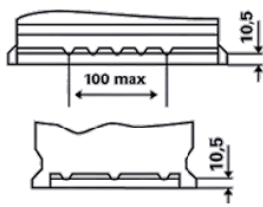

SILVER DYNAMIC

Beneficii cheie

Proiectat la cele mai ridicate standarde germane.

Tehnologia grilei PowerFrame® este patentată pentru o putere de pornire sigură și pentru o reîncărcare rapidă și pentru rezistență la coroziune.

Capabilitate de descărcare adâncă ridicată

Pentru mai multe informații, vizitați www.varta-automotive.com

INFORMAȚII REFERITOARE LA COMANDĂ

ETN:	585 200 080
Numar articol:	585 200 080 316 2
Short Code:	F18
Codul bar :	4016987119563
UK Code:	110
Unitatea de ambalare:	1
Palet :	36

INFORMAȚII TEHNICE

Tensiune [V]:	12	Baza bacului:	B13
Acumulator [Ah]:	85	Conectarea:	0
Curent electric test-la-rece, EN [A]:	800	Poli de racord:	1
Lungime [mm]:	315	Dimensiunea carcasei:	T7/LBN4
Latime [mm]:	175	Greutatea (gol):	19,02
Înălțime [mm]:	175		

B13

0