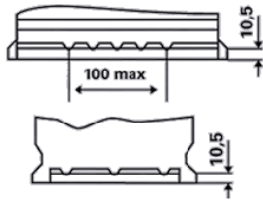

SILVER DYNAMIC AGM

Temel Faydalar

Almanya'da dünyanın en büyük AGM üretim tesislerinde üretilmiştir

Patentli PowerFrame® ızgara teknolojisi sayesinde güvenilir marş gücü, hızlı dolun ve korozyona karşı direnç

Start-Stop i levine sahip tüm araçlar için uygundur-Daha erken marş alma, daha güvenilir performans, daha uzun dayanıklılık (Start-Stop i levli sistemlerinde en yüksek yakıt tasarrufu sağlanması için yapılan OE tasarımının bir parçası)

Yüksek derin deşarj kapasitesi

Daha fazla bilgi için: www.varta-automotive.com

S P A R T B İ L G İ L E R

ETN:	580 901 080
Ürün numarası:	580 901 080 D85 2
Short Code:	F21
Barkod:	4016987144510
UK Code:	115AGM
Ambalaj birimi:	1
Palet:	36

TEKNİK B İ L G İ L E R

Gerilim [V]:	12	Kutu taban ekli:	B13
Akü kapasitesi [Ah]:	80	Kutup başı yerleşim düzeni:	0
Soğuk marş akımı EN [A]:	800	Kutup başları:	1
Uzunluk [mm]:	315	Kutu yüksekliği:	H7/LN4
Geniçlik [mm]:	175	Ağırlığı (boş):	22,76
Yükseklik [mm]:	190		

B13

0