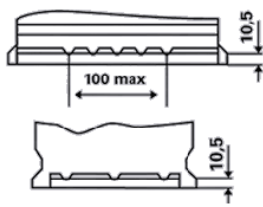

SILVER DYNAMIC AGM

Beneficii cheie

Fabricat în Germania în cea mai mare fabrică de producție a tehnologiei AGM

Tehnologia grilei PowerFrame® este patentată pentru o putere de pornire sigură pentru o reîncărcare rapidă și pentru rezistență la coroziune.

Potrivit pentru toate vehiculele cu sistem Start-Stop – asigură pornire mai rapidă și funcționare în condiții mai grele, autonomie mai mare. (parte a proiectării OE care asigură cele mai mari economii de combustibil în sistemele Start-Stop).

Capabilitate de descărcare adânc ridicată

Pentru mai multe informații, vizitați www.varta-automotive.com

INFORMAȚII REFERITOARE LA COMANDĂ

ETN:	580 901 080
Numar articol:	580 901 080 D85 2
Short Code:	F21
Codul bar :	4016987144510
UK Code:	115AGM
Unitatea de ambalare:	1
Palet :	36

INFORMAȚII TEHNICE

Tensiune [V]:	12	Baza bacului:	B13
Acumulator [Ah]:	80	Conectarea:	0
Curent electric test-la-rece, EN [A]:	800	Poli de racord:	1
Lungime [mm]:	315	Dimensiunea carcasei:	H7/LN4
Latime [mm]:	175	Greutatea (gol):	22,76
Înălțime [mm]:	190		

B13

0