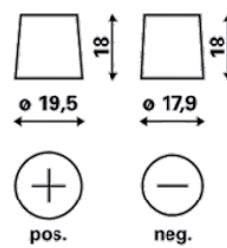

Volttal [V]:	12	Bottenklack:	B13
Batterikapacitet [Ah]:	80	Polställning:	0
Kallstartström CCA EN [A]:	740	Poltyp:	1
Längd [mm]:	315	Höljets storlek:	T7/LBN4
Bredd [mm]:	175	Vikt fyllt och laddat:	19,21
Höjd [mm]:	175		

B13

0

1

pos.

neg.