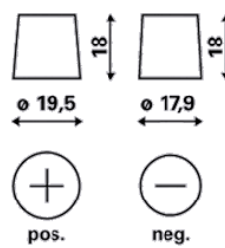

INFORMAȚII TEHNICE

Tensiune [V]:	12	Baza bacului:	B13
Acumulator [Ah]:	80	Conectarea:	0
Curent electric test-la-rece, EN [A]:	740	Poli de racord:	1
Lungime [mm]:	315	Dimensiunea carcasei:	T7/LBN4
Latime [mm]:	175	Greutatea (gol):	19,21
Înălțime [mm]:	175		

B13

0

1

pos.

neg.