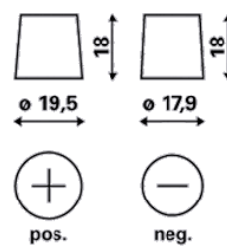

### INFORMAȚII TEHNICE

Tensiune [V]:	12	Baza bacului:	B13
Acumulator [Ah]:	80	Conectarea:	0
Curent electric test-la-rece, EN [A]:	740	Poli de racord:	1
Lungime [mm]:	315	Dimensiunea carcasei:	H7/LN4
Latime [mm]:	175	Greutatea (gol):	19,1
Înălțime [mm]:	190		

B13

0

1

pos.

neg.